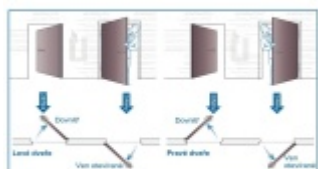

ÜLOCK-B Inductive úzký elektromechanický zámek s indukčním nabíjením Comfort, Levé ven otevírané, 45 mm, 24x270x3 mm

ID produktu: 29843

Nový bezdrátový bezpečnostní zámek je snadno ovladatelný a snadno se instaluje. Komplikované zapojení dveří patří minulosti, protože celá technologie je integrována přímo do zámku.

Otevírání a zavírání probíhá pomocí malé rádiové jednotky vysílač-přijímač. I ta je umístěna přímo v zámku a proto není na dveřích vidět, jaké zabezpečení se v ní skrývá. Další bezpečnost nabízí paniková funkce a tichá střílka. Zámek je nejen bezpečný, ale také flexibilní.

Zámek je opatřen indukčním napájením, kdy není potřeba instalovat žádné baterie. Zámek se nabíjí přes vysílač v zárubni.

Přizpůsobí se rozteči, trnu a šířce dveří. Už nikdy nebudete muset dveře zamykat, neboť střílka automaticky sama zavře zamkne. Vždy tak budete v bezpečí.

Hlavní přednosti zámku ÜLOCK:

- Zámek je kompatibilní se všemi typy dveřních klik a štítků pro rámové dveře. Doporučujeme kování Südmetall TopSpeed [zde](#).
- Provoz na baterii a bezdrátové ovládání nevyžaduje instalaci kabeláže
- Paniková funkce z vnitřní strany
- Samozamykání
- Provoz na bázi indukčního přenosu energie mezi protiplechem a dveřním zámekem.
- Není potřeba kabeláž do dveřního křídla. Napájení se