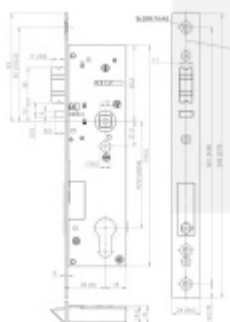

zavádí pouze do zárubně.

- Nejsou potřeba baterie.
- Frekvence 868.3 MHz/kódování AES 128
- Volitelný backset 35, 40, 45 mm
- Rozteč 92 mm
- Čelní štítek 24x245x3
- Verze Premium s certifikátem EN 179/EN 1125/EN 1634/EN 14846