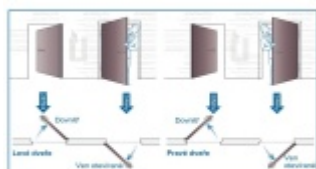

ÜLOCK-B Inductive úzký elektromechanický zámek s indukčním nabíjením Comfort, Levé ven otevírané, 45 mm, 24x270x3 mm

ID produktu: 29843

Nový bezdrátový bezpečnostní zámek je snadno ovladatelný a snadno se instaluje. Komplikované zapojení dveří patří minulosti, protože celá technologie je integrována přímo do zámku.

Otevírání a zavírání probíhá pomocí malé rádiové jednotky vysílač-přijímač. I ta je umístěna přímo v zámku a proto není na dveřích vidět, jaké zabezpečení se v ní skrývá. Další bezpečnost nabízí paniková funkce a tichá střílka. Zámek je nejen bezpečný, ale také flexibilní.

Zámek je opatřen indukčním napájením, kdy není potřeba instalovat žádné baterie. Zámek se nabíjí přes vysílač v zárubni.

Přizpůsobí se rozteči, trnu a šířce dveří. Už nikdy nebudete muset dveře zamykat, neboť střílka automaticky sama zavře zamkne. Vždy tak budete v bezpečí.

Hlavní přednosti zámku ÜLOCK:

- Zámek je kompatibilní se všemi typy dveřních klik a štítků pro rámové dveře. Doporučujeme kování Südmetall TopSpeed [zde](#).
- Provoz na baterii a bezdrátové ovládání nevyžaduje instalaci kabeláže
- Paniková funkce z vnitřní strany
- Samozamykání
- Provoz na bázi indukčního přenosu energie mezi protiplechem a dveřním zámekem.
- Není potřeba kabeláž do dveřního křídla. Napájení se