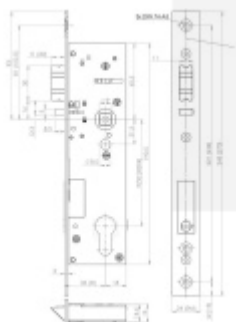

zavádí pouze do záručně.

- Nejsou potřeba baterie.
- Frekvence 868.3 MHz/kódování AES 128
- Volitelný backset 35, 40, 45 mm
- Rozteč 92 mm
- Čelní štítek 24x245x3
- Verze Premium s certifikátem EN 179/EN 1125/EN 1634/EN 14846