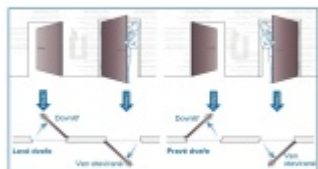

ÜLOCK-B Inductive úzký elektromechanický zámek s indukčním nabíjením Premium, Levé ven otevírané, 45 mm, 24x245x3 mm

ID produktu: 29844

Nový bezdrátový bezpečnostní zámek je snadno ovladatelný a snadno se instaluje. Komplikované zapojení dveří patří minulosti, protože celá technologie je integrována přímo do zámku.

Otevírání a zavírání probíhá pomocí malé rádiové jednotky vysílač-přijímač. I ta je umístěna přímo v zámku a proto není na dveřích vidět, jaké zabezpečení se v ní skrývá. Další bezpečnost nabízí paniková funkce a tichá střelka. Zámek je nejen bezpečný, ale také flexibilní.

Zámek je opatřen indukčním napájením, kdy není potřeba instalovat žádné baterie. Zámek se nabíjí přes vysílač v zárubni.

Přizpůsobí se rozteči, trnu a šířce dveří. Už nikdy nebudete muset dveře zamykat, neboť střelka automaticky sama zavře zamkne. Vždy tak budete v bezpečí.

Hlavní přednosti zámku ÜLOCK:

- Zámek je kompatibilní se všemi typy dveřních klik a štítků pro rámové dveře. Doporučujeme kování Südmetall TopSpeed [zde](#).
- Provoz na baterii a bezdrátové ovládání nevyžaduje instalaci kabeláže
- Paniková funkce z vnitřní strany
- Samozamykání
- Provoz na bázi indukčního přenosu energie mezi protiplechem a dveřním zámekem.
- Není potřeba kabeláž do dveřního křídla. Napájení se