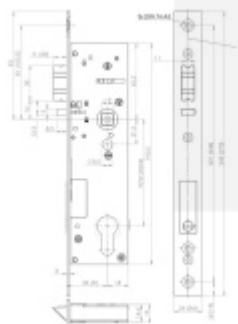

zavádí pouze do zárubně.

- Nejsou potřeba baterie.
- Frekvence 868.3 MHz/kódování AES 128
- Volitelný backset 35, 40, 45 mm
- Rozteč 92 mm
- Čelní štítek 24x245x3
- Verze Premium s certifikátem EN 179/EN 1125/EN 1634/EN 14846