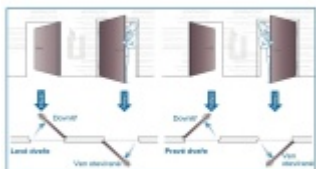

ÜLOCK-B Inductive úzký elektromechanický zámek s indukčním nabíjením Comfort, Levé ven otevírané, 40 mm, 24x270x3 mm

ID produktu: 29849

Nový bezdrátový bezpečnostní zámek je snadno ovladatelný a snadno se instaluje. Komplikované zapojení dveří patří minulosti, protože celá technologie je integrována přímo do zámku.

Otevírání a zavírání probíhá pomocí malé rádiové jednotky vysílač-přijímač. I ta je umístěna přímo v zámku a proto není na dveřích vidět, jaké zabezpečení se v ní skrývá. Další bezpečnost nabízí paniková funkce a tichá střelka. Zámek je nejen bezpečný, ale také flexibilní.

Zámek je opatřen indukčním napájením, kdy není potřeba instalovat žádné baterie. Zámek se nabíjí přes vysílač v zárubni.

Přizpůsobí se rozteči, trnu a šířce dveří. Už nikdy nebudete muset dveře zamykat, neboť střelka automaticky sama zavře zamkne. Vždy tak budete v bezpečí.

Hlavní přednosti zámku ÜLOCK:

- Zámek je kompatibilní se všemi typy dveřních klik a štítků pro rámové dveře. Doporučujeme kování Südmetall TopSpeed [zde](#).
- Provoz na baterii a bezdrátové ovládání nevyžaduje instalaci kabeláže
- Paniková funkce z vnitřní strany
- Samozamykání
- Provoz na bázi indukčního přenosu energie mezi protiplechem a dveřním zámekem.
- Není potřeba kabeláž do dveřního křídla. Napájení se