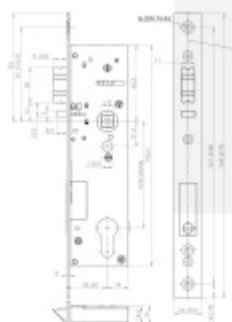

ÜLOCK-B Inductive úzký elektromechanický zámek s indukčním nabíjením Comfort, Levé ven otevírané, 40 mm, 24x270x3 mm

ID produktu: 29849

Nový bezdrátový bezpečnostní zámek je snadno ovladatelný a snadno se instaluje. Komplikované zapojení dveří patří minulosti, protože celá technologie je integrována přímo do zámku.

Otevírání a zavírání probíhá pomocí malé rádiové jednotky vysílač-přijímač. I ta je umístěna přímo v zámku a proto není na dveřích vidět, jaké zabezpečení se v ní skrývá. Další bezpečnost nabízí paniková funkce a tichá střílka. Zámek je nejen bezpečný, ale také flexibilní.

Zámek je opatřen indukčním napájením, kdy není potřeba instalovat žádné baterie. Zámek se nabíjí přes vysílač v zárubni.

Přizpůsobí se rozteči, trnu a šířce dveří. Už nikdy nebudete muset dveře zamykat, neboť střílka automaticky sama zavře zamkne. Vždy tak budete v bezpečí.

Hlavní přednosti zámku ÜLOCK:

- Zámek je kompatibilní se všemi typy dveřních klik a štítků pro rámové dveře. Doporučujeme kování Südmetall TopSpeed [zde](#).
- Provoz na baterii a bezdrátové ovládání nevyžaduje instalaci kabeláže
- Paniková funkce z vnitřní strany
- Samozamykání
- Provoz na bázi indukčního přenosu energie mezi protiplechem a dveřním zámekem.
- Není potřeba kabeláž do dveřního křídla. Napájení se