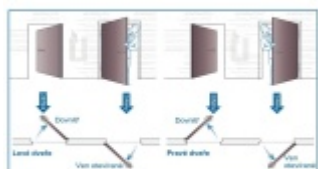

ÜLOCK-B Inductive úzký elektromechanický zámek s indukčním nabíjením Comfort, Levé ven otevírané, 40 mm, 24x270x3 mm

ID produktu: 29849

Nový bezdrátový bezpečnostní zámek je snadno ovladatelný a snadno se instaluje. Komplikované zapojení dveří patří minulosti, protože celá technologie je integrována přímo do zámku.

Otevírání a zavírání probíhá pomocí malé rádiové jednotky vysílač-přijímač. I ta je umístěna přímo v zámku a proto není na dveřích vidět, jaké zabezpečení se v ní skrývá. Další bezpečnost nabízí paniková funkce a tichá střílka. Zámek je nejen bezpečný, ale také flexibilní.

Zámek je opatřen indukčním napájením, kdy není potřeba instalovat žádné baterie. Zámek se nabíjí přes vysílač v zárubni.

Přizpůsobí se rozteči, trnu a šířce dveří. Už nikdy nebudete muset dveře zamykat, neboť střílka automaticky sama zavře zamkne. Vždy tak budete v bezpečí.

Hlavní přednosti zámku ÜLOCK:

- Zámek je kompatibilní se všemi typy dveřních klik a štítků pro rámové dveře. Doporučujeme kování Südmetall TopSpeed [zde](#).
- Provoz na baterii a bezdrátové ovládání nevyžaduje instalaci kabeláže
- Paniková funkce z vnitřní strany
- Samozamykání
- Provoz na bázi indukčního přenosu energie mezi protiplechem a dveřním zámekem.
- Není potřeba kabeláž do dveřního křídla. Napájení se