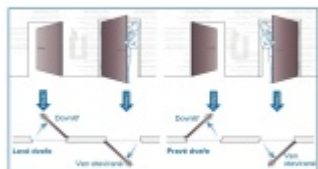

ÜLOCK-B Inductive úzký elektromechanický zámek s indukčním nabíjením Comfort, Levé ven otevírané, 40 mm, 24x245x3 mm

ID produktu: 29851

Nový bezdrátový bezpečnostní zámek je snadno ovladatelný a snadno se instaluje. Komplikované zapojení dveří patří minulosti, protože celá technologie je integrována přímo do zámku.

Otevírání a zavírání probíhá pomocí malé rádiové jednotky vysílač-přijímač. I ta je umístěna přímo v zámku a proto není na dveřích vidět, jaké zabezpečení se v ní skrývá. Další bezpečnost nabízí paniková funkce a tichá střílka. Zámek je nejen bezpečný, ale také flexibilní.

Zámek je opatřen indukčním napájením, kdy není potřeba instalovat žádné baterie. Zámek se nabíjí přes vysílač v zárubni.

Přizpůsobí se rozteči, trnu a šířce dveří. Už nikdy nebudete muset dveře zamykat, neboť střílka automaticky sama zavře zamkne. Vždy tak budete v bezpečí.

Hlavní přednosti zámku ÜLOCK:

- Zámek je kompatibilní se všemi typy dveřních klik a štítků pro rámové dveře. Doporučujeme kování Südmetall TopSpeed [zde](#).
- Provoz na baterii a bezdrátové ovládání nevyžaduje instalaci kabeláže
- Paniková funkce z vnitřní strany
- Samozamykání
- Provoz na bázi indukčního přenosu energie mezi protiplechem a dveřním zámekem.
- Není potřeba kabeláž do dveřního křídla. Napájení se