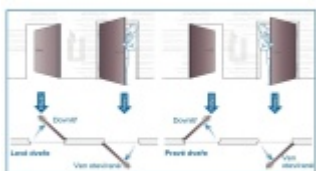

ÜLOCK-B Inductive úzký elektromechanický zámek s indukčním nabíjením Comfort, Levé ven otevírané, 35 mm, 24x270x3 mm

ID produktu: 29855

Nový bezdrátový bezpečnostní zámek je snadno ovladatelný a snadno se instaluje. Komplikované zapojení dveří patří minulosti, protože celá technologie je integrována přímo do zámku.

Otevírání a zavírání probíhá pomocí malé rádiové jednotky vysílač-přijímač. I ta je umístěna přímo v zámku a proto není na dveřích vidět, jaké zabezpečení se v ní skrývá. Další bezpečnost nabízí paniková funkce a tichá střílka. Zámek je nejen bezpečný, ale také flexibilní.

Zámek je opatřen indukčním napájením, kdy není potřeba instalovat žádné baterie. Zámek se nabíjí přes vysílač v zárubni.

Přizpůsobí se rozteči, trnu a šířce dveří. Už nikdy nebudete muset dveře zamykat, neboť střílka automaticky sama zavře zamkne. Vždy tak budete v bezpečí.

Hlavní přednosti zámku ÜLOCK:

- Zámek je kompatibilní se všemi typy dveřních klik a štítků pro rámové dveře. Doporučujeme kování Südmetall TopSpeed [zde](#).
- Provoz na baterii a bezdrátové ovládání nevyžaduje instalaci kabeláže
- Paniková funkce z vnitřní strany
- Samozamykání
- Provoz na bázi indukčního přenosu energie mezi protiplechem a dveřním zámekem.
- Není potřeba kabeláž do dveřního křídla. Napájení se