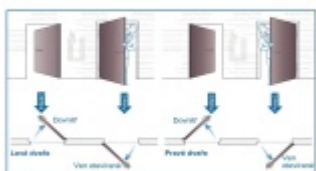

ÜLOCK-B Inductive úzký elektromechanický zámek s indukčním nabíjením Premium, Levé ven otevírané, 35 mm, 24x245x3 mm

ID produktu: 29856

Nový bezdrátový bezpečnostní zámek je snadno ovladatelný a snadno se instaluje. Komplikované zapojení dveří patří minulosti, protože celá technologie je integrována přímo do zámku.

Otevírání a zavírání probíhá pomocí malé rádiové jednotky vysílač-přijímač. I ta je umístěna přímo v zámku a proto není na dveřích vidět, jaké zabezpečení se v ní skrývá. Další bezpečnost nabízí paniková funkce a tichá střelka. Zámek je nejen bezpečný, ale také flexibilní.

Zámek je opatřen indukčním napájením, kdy není potřeba instalovat žádné baterie. Zámek se nabíjí přes vysílač v zárubni.

Přizpůsobí se rozteči, trnu a šířce dveří. Už nikdy nebudete muset dveře zamykat, neboť střelka automaticky sama zavře zamkne. Vždy tak budete v bezpečí.

Hlavní přednosti zámku ÜLOCK:

- Zámek je kompatibilní se všemi typy dveřních klik a štítků pro rámové dveře. Doporučujeme kování Südmetall TopSpeed [zde](#).
- Provoz na baterii a bezdrátové ovládání nevyžaduje instalaci kabeláže
- Paniková funkce z vnitřní strany
- Samozamykání
- Provoz na bázi indukčního přenosu energie mezi protiplechem a dveřním zámekem.
- Není potřeba kabeláž do dveřního křídla. Napájení se