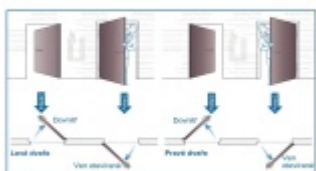

ÜLOCK-B Inductive úzký elektromechanický zámek s indukčním nabíjením Comfort, Levé dovnitř otevírané, 45 mm, 24x270x3 mm

ID produktu: 29861

Nový bezdrátový bezpečnostní zámek je snadno ovladatelný a snadno se instaluje. Komplikované zapojení dveří patří minulosti, protože celá technologie je integrována přímo do zámku.

Otevírání a zavírání probíhá pomocí malé rádiové jednotky vysílač-přijímač. I ta je umístěna přímo v zámku a proto není na dveřích vidět, jaké zabezpečení se v ní skrývá. Další bezpečnost nabízí paniková funkce a tichá střílka. Zámek je nejen bezpečný, ale také flexibilní.

Zámek je opatřen indukčním napájením, kdy není potřeba instalovat žádné baterie. Zámek se nabíjí přes vysílač v zárubni.

Přizpůsobí se rozteči, trnu a šířce dveří. Už nikdy nebudete muset dveře zamykat, neboť střílka automaticky sama zavře zamkne. Vždy tak budete v bezpečí.

Hlavní přednosti zámku ÜLOCK:

- Zámek je kompatibilní se všemi typy dveřních klik a štítků pro rámové dveře. Doporučujeme kování Südmetall TopSpeed [zde](#).
- Provoz na baterii a bezdrátové ovládání nevyžaduje instalaci kabeláže
- Paniková funkce z vnitřní strany
- Samozamykání
- Provoz na bázi indukčního přenosu energie mezi protiplechem a dveřním zámekem.
- Není potřeba kabeláž do dveřního křídla. Napájení se