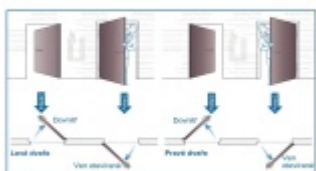

ÜLOCK-B Inductive úzký elektromechanický zámek s indukčním nabíjením Comfort, Levé dovnitř otevírané, 45 mm, 24x245x3 mm

ID produktu: 29863

Nový bezdrátový bezpečnostní zámek je snadno ovladatelný a snadno se instaluje. Komplikované zapojení dveří patří minulosti, protože celá technologie je integrována přímo do zámku.

Otevírání a zavírání probíhá pomocí malé rádiové jednotky vysílač-přijímač. I ta je umístěna přímo v zámku a proto není na dveřích vidět, jaké zabezpečení se v ní skrývá. Další bezpečnost nabízí paniková funkce a tichá střelka. Zámek je nejen bezpečný, ale také flexibilní.

Zámek je opatřen indukčním napájením, kdy není potřeba instalovat žádné baterie. Zámek se nabíjí přes vysílač v zárubni.

Přizpůsobí se rozteči, trnu a šířce dveří. Už nikdy nebudete muset dveře zamykat, neboť střelka automaticky sama zavře zamkne. Vždy tak budete v bezpečí.

Hlavní přednosti zámku ÜLOCK:

- Zámek je kompatibilní se všemi typy dveřních klik a štítků pro rámové dveře. Doporučujeme kování Südmetall TopSpeed [zde](#).
- Provoz na baterii a bezdrátové ovládání nevyžaduje instalaci kabeláže
- Paniková funkce z vnitřní strany
- Samozamykání
- Provoz na bázi indukčního přenosu energie mezi protiplechem a dveřním zámekem.
- Není potřeba kabeláž do dveřního křídla. Napájení se