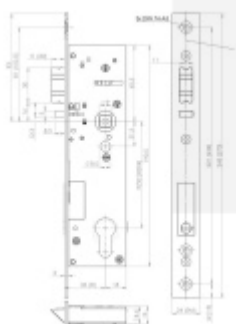

ÜLOCK-B Inductive úzký elektromechanický zámek s indukčním nabíjením Comfort, Levé dovnitř otevírané, 40 mm, 24x270x3 mm

ID produktu: 29867

Nový bezdrátový bezpečnostní zámek je snadno ovladatelný a snadno se instaluje. Komplikované zapojení dveří patří minulosti, protože celá technologie je integrována přímo do zámku.

Otevírání a zavírání probíhá pomocí malé rádiové jednotky vysílač-přijímač. I ta je umístěna přímo v zámku a proto není na dveřích vidět, jaké zabezpečení se v ní skrývá. Další bezpečnost nabízí paniková funkce a tichá střílka. Zámek je nejen bezpečný, ale také flexibilní.

Zámek je opatřen indukčním napájením, kdy není potřeba instalovat žádné baterie. Zámek se nabíjí přes vysílač v zárubni.

Přizpůsobí se rozteči, trnu a šířce dveří. Už nikdy nebudete muset dveře zamykat, neboť střílka automaticky sama zavře zamkne. Vždy tak budete v bezpečí.

Hlavní přednosti zámku ÜLOCK:

- Zámek je kompatibilní se všemi typy dveřních klik a štítků pro rámové dveře. Doporučujeme kování Südmetall TopSpeed [zde](#).
- Provoz na baterii a bezdrátové ovládání nevyžaduje instalaci kabeláže
- Paniková funkce z vnitřní strany
- Samozamykání
- Provoz na bázi indukčního přenosu energie mezi protiplechem a dveřním zámekem.
- Není potřeba kabeláž do dveřního křídla. Napájení se