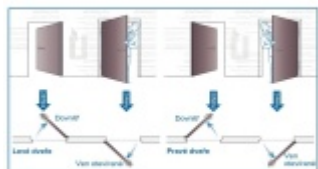

ÜLOCK-B Inductive úzký elektromechanický zámek s indukčním nabíjením Comfort, Levé dovnitř otevírané, 40 mm, 24x270x3 mm

ID produktu: 29867

Nový bezdrátový bezpečnostní zámek je snadno ovladatelný a snadno se instaluje. Komplikované zapojení dveří patří minulosti, protože celá technologie je integrována přímo do zámku.

Otevírání a zavírání probíhá pomocí malé rádiové jednotky vysílač-přijímač. I ta je umístěna přímo v zámku a proto není na dveřích vidět, jaké zabezpečení se v ní skrývá. Další bezpečnost nabízí paniková funkce a tichá střelka. Zámek je nejen bezpečný, ale také flexibilní.

Zámek je opatřen indukčním napájením, kdy není potřeba instalovat žádné baterie. Zámek se nabíjí přes vysílač v zárubni.

Přizpůsobí se rozteči, trnu a šířce dveří. Už nikdy nebudete muset dveře zamykat, neboť střelka automaticky sama zavře zamkne. Vždy tak budete v bezpečí.

Hlavní přednosti zámku ÜLOCK:

- Zámek je kompatibilní se všemi typy dveřních klik a štítků pro rámové dveře. Doporučujeme kování Südmetall TopSpeed [zde](#).
- Provoz na baterii a bezdrátové ovládání nevyžaduje instalaci kabeláže
- Paniková funkce z vnitřní strany
- Samozamykání
- Provoz na bázi indukčního přenosu energie mezi protiplechem a dveřním zámekem.
- Není potřeba kabeláž do dveřního křídla. Napájení se