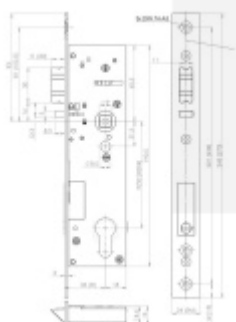

ÜLOCK-B Inductive úzký elektromechanický zámek s indukčním nabíjením Premium, Levé dovnitř otevírané, 40 mm, 24x245x3 mm

ID produktu: 29868

Nový bezdrátový bezpečnostní zámek je snadno ovladatelný a snadno se instaluje. Komplikované zapojení dveří patří minulosti, protože celá technologie je integrována přímo do zámku.

Otevírání a zavírání probíhá pomocí malé rádiové jednotky vysílač-přijímač. I ta je umístěna přímo v zámku a proto není na dveřích vidět, jaké zabezpečení se v ní skrývá. Další bezpečnost nabízí paniková funkce a tichá střílka. Zámek je nejen bezpečný, ale také flexibilní.

Zámek je opatřen indukčním napájením, kdy není potřeba instalovat žádné baterie. Zámek se nabíjí přes vysílač v zárubni.

Přizpůsobí se rozteči, trnu a šířce dveří. Už nikdy nebudete muset dveře zamykat, neboť střílka automaticky sama zavře zamkne. Vždy tak budete v bezpečí.

Hlavní přednosti zámku ÜLOCK:

- Zámek je kompatibilní se všemi typy dveřních klik a štítků pro rámové dveře. Doporučujeme kování Südmetall TopSpeed [zde](#).
- Provoz na baterii a bezdrátové ovládání nevyžaduje instalaci kabeláže
- Paniková funkce z vnitřní strany
- Samozamykání
- Provoz na bázi indukčního přenosu energie mezi protiplechem a dveřním zámekem.
- Není potřeba kabeláž do dveřního křídla. Napájení se