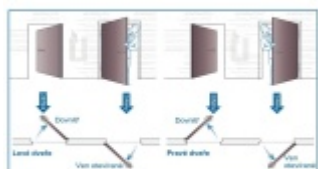

ÜLOCK-B Inductive úzký elektromechanický zámek s indukčním nabíjením Premium, Levé dovnitř otevírané, 40 mm, 24x245x3 mm

ID produktu: 29868

Nový bezdrátový bezpečnostní zámek je snadno ovladatelný a snadno se instaluje. Komplikované zapojení dveří patří minulosti, protože celá technologie je integrována přímo do zámku.

Otevírání a zavírání probíhá pomocí malé rádiové jednotky vysílač-přijímač. I ta je umístěna přímo v zámku a proto není na dveřích vidět, jaké zabezpečení se v ní skrývá. Další bezpečnost nabízí paniková funkce a tichá střelka. Zámek je nejen bezpečný, ale také flexibilní.

Zámek je opatřen indukčním napájením, kdy není potřeba instalovat žádné baterie. Zámek se nabíjí přes vysílač v zárubni.

Přizpůsobí se rozteči, trnu a šířce dveří. Už nikdy nebudete muset dveře zamykat, neboť střelka automaticky sama zavře zamkne. Vždy tak budete v bezpečí.

Hlavní přednosti zámku ÜLOCK:

- Zámek je kompatibilní se všemi typy dveřních klik a štítků pro rámové dveře. Doporučujeme kování Südmetall TopSpeed [zde](#).
- Provoz na baterii a bezdrátové ovládání nevyžaduje instalaci kabeláže
- Paniková funkce z vnitřní strany
- Samozamykání
- Provoz na bázi indukčního přenosu energie mezi protiplechem a dveřním zámekem.
- Není potřeba kabeláž do dveřního křídla. Napájení se