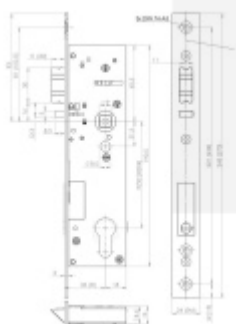

zavádí pouze do zárubně.

- Nejsou potřeba baterie.
- Frekvence 868.3 MHz/kódování AES 128
- Volitelný backset 35, 40, 45 mm
- Rozteč 92 mm
- Čelní štítek 24x245x3
- Verze Premium s certifikátem EN 179/EN 1125/EN 1634/EN 14846