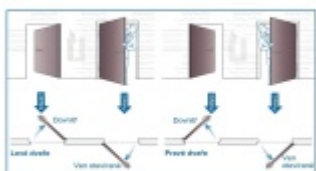

ÜLOCK-B Inductive úzký elektromechanický zámek s indukčním nabíjením Comfort, Levé dovnitř otevírané, 40 mm, 24x245x3 mm

ID produktu: 29869

Nový bezdrátový bezpečnostní zámek je snadno ovladatelný a snadno se instaluje. Komplikované zapojení dveří patří minulosti, protože celá technologie je integrována přímo do zámku.

Otevírání a zavírání probíhá pomocí malé rádiové jednotky vysílač-přijímač. I ta je umístěna přímo v zámku a proto není na dveřích vidět, jaké zabezpečení se v ní skrývá. Další bezpečnost nabízí paniková funkce a tichá střílka. Zámek je nejen bezpečný, ale také flexibilní.

Zámek je opatřen indukčním napájením, kdy není potřeba instalovat žádné baterie. Zámek se nabíjí přes vysílač v zárubni.

Přizpůsobí se rozteči, trnu a šířce dveří. Už nikdy nebudete muset dveře zamykat, neboť střílka automaticky sama zavře zamkne. Vždy tak budete v bezpečí.

Hlavní přednosti zámku ÜLOCK:

- Zámek je kompatibilní se všemi typy dveřních klik a štítků pro rámové dveře. Doporučujeme kování Südmetall TopSpeed [zde](#).
- Provoz na baterii a bezdrátové ovládání nevyžaduje instalaci kabeláže
- Paniková funkce z vnitřní strany
- Samozamykání
- Provoz na bázi indukčního přenosu energie mezi protiplechem a dveřním zámekem.
- Není potřeba kabeláž do dveřního křídla. Napájení se