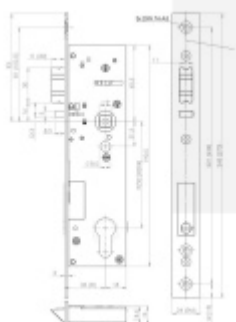

zavádí pouze do zárubně.

- Nejsou potřeba baterie.
- Frekvence 868.3 MHz/kódování AES 128
- Volitelný backset 35, 40, 45 mm
- Rozteč 92 mm
- Čelní štítek 24x245x3
- Verze Premium s certifikátem EN 179/EN 1125/EN 1634/EN 14846