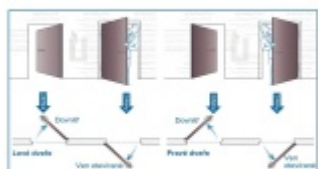

ÜLOCK-B Inductive úzký elektromechanický zámek s indukčním nabíjením Comfort, Levé dovnitř otevírané, 40 mm, 24x245x3 mm

ID produktu: 29869

Nový bezdrátový bezpečnostní zámek je snadno ovladatelný a snadno se instaluje. Komplikované zapojení dveří patří minulosti, protože celá technologie je integrována přímo do zámku.

Otevírání a zavírání probíhá pomocí malé rádiové jednotky vysílač-přijímač. I ta je umístěna přímo v zámku a proto není na dveřích vidět, jaké zabezpečení se v ní skrývá. Další bezpečnost nabízí paniková funkce a tichá střílka. Zámek je nejen bezpečný, ale také flexibilní.

Zámek je opatřen indukčním napájením, kdy není potřeba instalovat žádné baterie. Zámek se nabíjí přes vysílač v zárubni.

Přizpůsobí se rozteči, trnu a šířce dveří. Už nikdy nebudete muset dveře zamykat, neboť střílka automaticky sama zavře zamkne. Vždy tak budete v bezpečí.

Hlavní přednosti zámku ÜLOCK:

- Zámek je kompatibilní se všemi typy dveřních klik a štítků pro rámové dveře. Doporučujeme kování Südmetall TopSpeed [zde](#).
- Provoz na baterii a bezdrátové ovládání nevyžaduje instalaci kabeláže
- Paniková funkce z vnitřní strany
- Samozamykání
- Provoz na bázi indukčního přenosu energie mezi protiplechem a dveřním zámekem.
- Není potřeba kabeláž do dveřního křídla. Napájení se