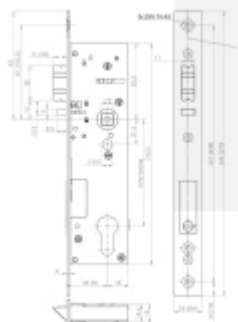

zavádí pouze do zárubně.

- Nejsou potřeba baterie.
- Frekvence 868.3 MHz/kódování AES 128
- Volitelný backset 35, 40, 45 mm
- Rozteč 92 mm
- Čelní štítek 24x245x3
- Verze Premium s certifikátem EN 179/EN 1125/EN 1634/EN 14846