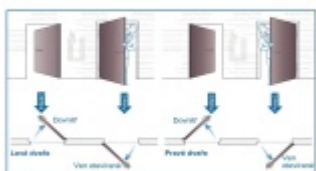

ÜLOCK-B Inductive úzký elektromechanický zámek s indukčním nabíjením Premium, Levé dovnitř otevírané, 35 mm, 24x270x3 mm

ID produktu: 29872

Nový bezdrátový bezpečnostní zámek je snadno ovladatelný a snadno se instaluje. Komplikované zapojení dveří patří minulosti, protože celá technologie je integrována přímo do zámku.

Otevírání a zavírání probíhá pomocí malé rádiové jednotky vysílač-přijímač. I ta je umístěna přímo v zámku a proto není na dveřích vidět, jaké zabezpečení se v ní skrývá. Další bezpečnost nabízí paniková funkce a tichá střelka. Zámek je nejen bezpečný, ale také flexibilní.

Zámek je opatřen indukčním napájením, kdy není potřeba instalovat žádné baterie. Zámek se nabíjí přes vysílač v zárubni.

Přizpůsobí se rozteči, trnu a šířce dveří. Už nikdy nebudete muset dveře zamykat, neboť střelka automaticky sama zavře zamkne. Vždy tak budete v bezpečí.

Hlavní přednosti zámku ÜLOCK:

- Zámek je kompatibilní se všemi typy dveřních klik a štítků pro rámové dveře. Doporučujeme kování Südmetall TopSpeed [zde](#).
- Provoz na baterii a bezdrátové ovládání nevyžaduje instalaci kabeláže
- Paniková funkce z vnitřní strany
- Samozamykání
- Provoz na bázi indukčního přenosu energie mezi protiplechem a dveřním zámekem.
- Není potřeba kabeláž do dveřního křídla. Napájení se