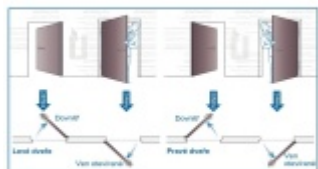

ÜLOCK-B Inductive úzký elektromechanický zámek s indukčním nabíjením Comfort, Levé dovnitř otevírané, 35 mm, 24x245x3 mm

ID produktu: 29875

Nový bezdrátový bezpečnostní zámek je snadno ovladatelný a snadno se instaluje. Komplikované zapojení dveří patří minulosti, protože celá technologie je integrována přímo do zámku.

Otevírání a zavírání probíhá pomocí malé rádiové jednotky vysílač-přijímač. I ta je umístěna přímo v zámku a proto není na dveřích vidět, jaké zabezpečení se v ní skrývá. Další bezpečnost nabízí paniková funkce a tichá střelka. Zámek je nejen bezpečný, ale také flexibilní.

Zámek je opatřen indukčním napájením, kdy není potřeba instalovat žádné baterie. Zámek se nabíjí přes vysílač v zárubni.

Přizpůsobí se rozteči, trnu a šířce dveří. Už nikdy nebudete muset dveře zamykat, neboť střelka automaticky sama zavře zamkne. Vždy tak budete v bezpečí.

Hlavní přednosti zámku ÜLOCK:

- Zámek je kompatibilní se všemi typy dveřních klik a štítků pro rámové dveře. Doporučujeme kování Südmetall TopSpeed [zde](#).
- Provoz na baterii a bezdrátové ovládání nevyžaduje instalaci kabeláže
- Paniková funkce z vnitřní strany
- Samozamykání
- Provoz na bázi indukčního přenosu energie mezi protiplechem a dveřním zámekem.
- Není potřeba kabeláž do dveřního křídla. Napájení se