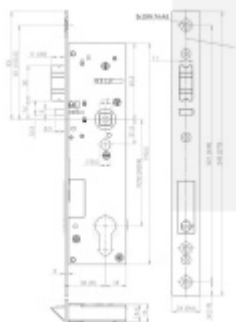

zavádí pouze do zárubně.

- Nejsou potřeba baterie.
- Frekvence 868.3 MHz/kódování AES 128
- Volitelný backset 35, 40, 45 mm
- Rozteč 92 mm
- Čelní štítek 24x245x3
- Verze Premium s certifikátem EN 179/EN 1125/EN 1634/EN 14846