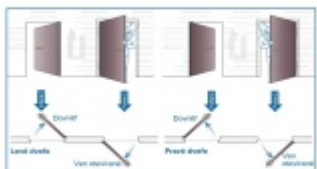

ÜLOCK-B Inductive úzký elektromechanický zámek s indukčním nabíjením Comfort, Levé dovnitř otevírané, 35 mm, 24x245x3 mm

ID produktu: 29875

Nový bezdrátový bezpečnostní zámek je snadno ovladatelný a snadno se instaluje. Komplikované zapojení dveří patří minulosti, protože celá technologie je integrována přímo do zámku.

Otevírání a zavírání probíhá pomocí malé rádiové jednotky vysílač-přijímač. I ta je umístěna přímo v zámku a proto není na dveřích vidět, jaké zabezpečení se v ní skrývá. Další bezpečnost nabízí paniková funkce a tichá střelka. Zámek je nejen bezpečný, ale také flexibilní.

Zámek je opatřen indukčním napájením, kdy není potřeba instalovat žádné baterie. Zámek se nabíjí přes vysílač v zárubni.

Přizpůsobí se rozteči, trnu a šířce dveří. Už nikdy nebudete muset dveře zamykat, neboť střelka automaticky sama zavře zamkne. Vždy tak budete v bezpečí.

Hlavní přednosti zámku ÜLOCK:

- Zámek je kompatibilní se všemi typy dveřních klik a štítků pro rámové dveře. Doporučujeme kování Südmetall TopSpeed [zde](#).
- Provoz na baterii a bezdrátové ovládání nevyžaduje instalaci kabeláže
- Paniková funkce z vnitřní strany
- Samozamykání
- Provoz na bázi indukčního přenosu energie mezi protiplechem a dveřním zámekem.
- Není potřeba kabeláž do dveřního křídla. Napájení se