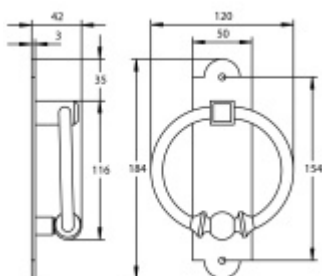

Produktový list

platný k 2. 6. 2026

luxusnikovani.cz
DELIVERED BY EFB

Dveřní klepadlo SüdMetall St. Pölten II

ID produktu: 29876

dveřní klepadlo

černěná ocel satin

Vaše cena bez DPH