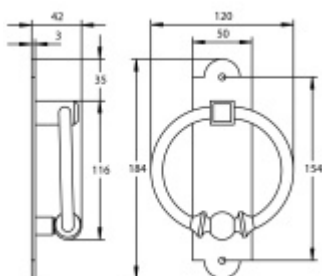

### Dveřní klepadlo SüdMetall St. Pölten II

ID produktu: 29876

dveřní klepadlo

černěná ocel satin

Vaše cena bez DPH

**72,04 €**

Vaše cena s DPH

87,17 €