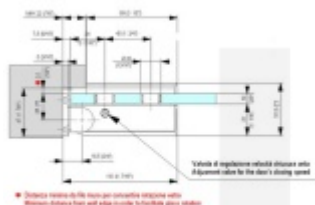

Biloba BL 8060 BT zeď/sklo -pant pro skleněné saunové dveře

SIMONSWERK

Pant s integrovanou funkcí samozavírače skleněné dveře s vysokým zatížením. Vhodné pro objekty i rezidenční projekty. Konstrukce pantu umožňuje použití pantu i pro skleněné dveře do sauny.

Testováno na 1 milion otevíracích cyklů.

- pro použití s kombinací stěna-sklo
- hydraulická mechanika
- s odsazeným upevňovacím křídlem
- s nastavením rychlosti zavírání
- pro použití ve vlhkém prostředí a při vysokých teplotách
- o-kroužky hydraulického okruhu jsou vyrobeny z Vitonu
- čep je vyroben z nerezové oceli AISI 420
- doraz v úhlu + 90°
- automatické zavírání od + 80°

Uvedená cena je za 1 kus.

Násilné otevření pod úhlem větším než 95° by mohlo vést k uvolnění dveří. Doporučujeme instalovat zarážku dveří.

Doporučená a garantovaná povrchová úprava pro použití ve sprchových koutech, saunách a tureckých lázních je CO 002 (hluboká oxidace 20 mikronů).

V případě použití těsnění zvažte jeho celkový rozměr.

**In caso di utilizzo guarnizione, considerarne l'ingombro.
In case of gasket's usage, consider its overall dimension.**