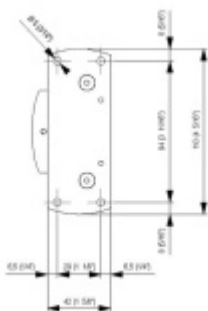

V případě použití těsnění zvažte jeho celkový rozměr.

**In caso di utilizzo guarnizione, considerarne l'ingombro.
In case of gasket's usage, consider its overall dimension.**

Některé speciální povrchové úpravy CO 016/CO 017/CO 015/CO 088/CO 095 nemusí být ve výrobě skladem a je vyžadován minimální objednávací počet pro realizaci. V případě objednávky speciálního povrchu budete kontaktováni naším obchodním oddělením a domluvíme detaily.