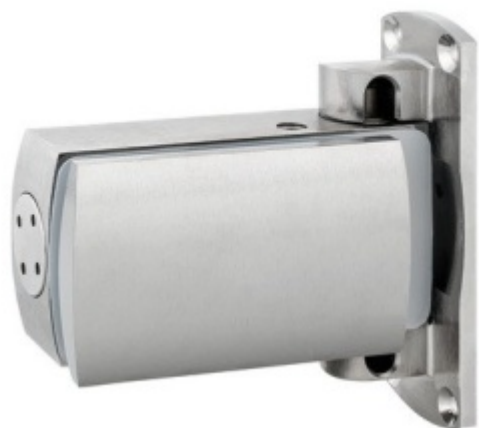

Produktový list

platný k 27. 4. 2026

luxusnikovani.cz
DELIVERED BY EFB

Biloba BL 8060 BT zeď/sklo -pant pro skleněné saunové dveře

SIMONSWERK

Pant s integrovanou funkcí samozavírače skleněné dveře s vysokým zatížením. Vhodné pro objekty i rezidenční projekty. Konstrukce pantu umožňuje použití pantu i pro skleněné dveře do sauny.

Testováno na 1 milion otevíracích cyklů.

- pro použití s kombinací stěna-sklo
- hydraulická mechanika
- s odsazeným upevňovacím křídlem
- s nastavením rychlosti zavírání
- pro použití ve vlhkém prostředí a při vysokých teplotách
- o-kroužky hydraulického okruhu jsou vyrobeny z Vitonu
- čep je vyroben z nerezové oceli AISI 420
- doraz v úhlu + 90°
- automatické zavírání od + 80°

Leštěný chrom (CO 014)

[Biloba BL 8060 BT zed'/sklo -pant pro skleněné saunové dveře](#)
[Leštěný chrom \(CO 014\)](#)

DETAIL

Termín bude prověřen u dodavatele **6 068 Kč bez DPH**
7 342,28 Kč s DPH

Nerez vzhled PVD (CO 013)