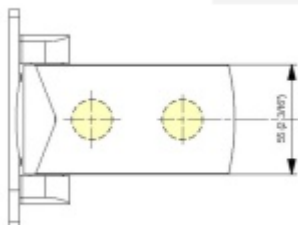

V případě použití těsnění zvažte jeho celkový rozměr.

**In caso di utilizzo guarnizione, considerarne l'ingombro.
In case of gasket's usage, consider its overall dimension.**

Některé speciální povrchové úpravy CO 016/CO 017/CO 015/CO 088/CO 095 nemusí být ve výrobě skladem a je vyžadován minimální objednávací počet pro realizaci. V případě objednávky speciálního povrchu budete kontaktováni naším obchodním oddělením a domluvíme detaily.