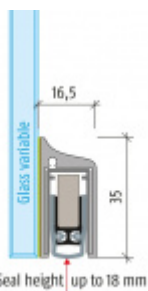

Produktový list

platný k 8. 2. 2023

luxusnikovani.cz
DELIVERED BY EFB

Automatická těsnicí lišta Planet KG-S RD, 48 dB, protipožární 959 mm (lze zkrátit na 835 mm)

Planet^{swiss}

ID produktu: 2990

Automatická těsnicí lišta na dveře se šířkou pouze 8 mm. Vhodné pro skleněné dveře s libovolnou tloušťkou

- Výška těsnicí lišty až 18 mm
- Útlum až 48 dB
- Možnost seřízení výšky výsuvu lišty
- Záruka 7 let
- Vhodné pro objektové dveře s vysokým zatížením
- Lze použít i na dřevěné, plastové nebo kovové dveře
- Krytka je vyrobena z eloxovaného hliníku

Součástí balení jsou boční krytky

Vlastnosti automatické lišty:

Doplňkové vlastnosti lišty na objednávku :