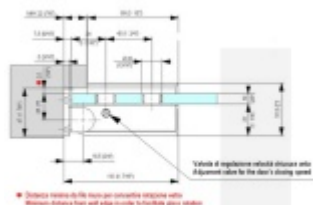

In caso di utilizzo guarnizione, considerarne l'ingombro.
In case of gasket's usage, consider its overall dimension.