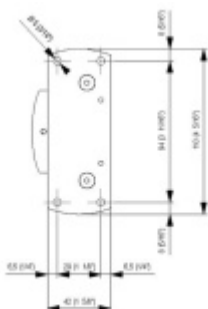

Biloba BL 8060 BT zeď/sklo -pant pro skleněné saunové dveře Černá satín (CO 005)

SIMONSWERK

ID produktu: 29902

Pant s integrovanou funkcí samozavírače skleněné dveře s vysokým zatížením. Vhodné pro objekty i rezidenční projekty. Konstrukce pantu umožňuje použití pantu i pro skleněné dveře do sauny.

Testováno na 1 milion otevíracích cyklů.

- pro použití s kombinací stěna-sklo
- hydraulická mechanika
- s odsazeným upevňovacím křídlem
- s nastavením rychlosti zavírání
- pro použití ve vlhkém prostředí a při vysokých teplotách
- o-kroužky hydraulického okruhu jsou vyrobeny z Vitonu
- čep je vyroben z nerezové oceli AISI 420
- doraz v úhlu + 90°
- automatické zavírání od + 80°

Uvedená cena je za 1 kus.

Násilné otevření pod úhlem větším než 95° by mohlo vést k uvolnění dveří. Doporučujeme instalovat zarážku dveří.

Doporučená a garantovaná povrchová úprava pro použití ve sprchových koutech, saunách a tureckých lázních je CO 002 (hluboká oxidace 20 mikronů).

V případě použití těsnění zvažte jeho celkový rozměr.

In caso di utilizzo guarnizione, considerarne l'ingombro.
In case of gasket's usage, consider its overall dimension.