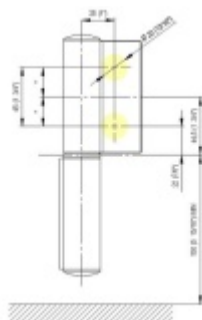

EVO EV 835E10 N - samozavírací pant pro skleněné dveře

SIMONSWERK

Samouzavírací dveřní pant pro skleněné dveře jednostranně otevírané. Hydraulická mechanika pantu umožňuje použití ve veřejných objektech i privátních realizacích.

- hydraulická mechanika
- pro použití s kombinací stěna-sklo
- pro jednostranně otvírané vnější dveře, které jsou chráněny před nepříznivými povětrnostními podmínkami.
- s nastavením rychlosti zavírání
- s regulací stálého brzdění
- dveře se otevírají až o 180°
- zastavení v úhlu + 90°
- automatické zavírání od + 80°
- instalováno na dveře s profilem na doraz
- nosnost 120kg / 2 panty
- hloubka falcu od 30 do 50 mm

EV 835E10 N - chrom (2010)	EV 835E10 N - černá (2010)
EV 835E10 N - stříbrná (2010)	EV 835E10 N - bílá (2010)
EV 835E10 N - zlatá (2010)	EV 835E10 N - černá (2010)
EV 835E10 N - stříbrná (2010)	EV 835E10 N - bílá (2010)

Závěs má zatížení, a proto je nutný zavírací doraz.

V případě instalace ve zvláštním prostředí nebo klimatu (např. vlhkém, kyselém, solném) se nejprve poraďte s prodejní kanceláří.