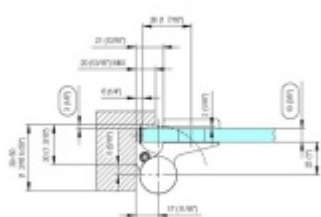

EVO EV 835E10 N - samozavírací pant pro skleněné dveře

SIMONSWERK

Samouzavírací dveřní pant pro skleněné dveře jednostranně otevírané. Hydraulická mechanika pantu umožňuje použití ve veřejných objektech i privátních realizacích.

- hydraulická mechanika
- pro použití s kombinací stěna-sklo
- pro jednostranně otvírané vnější dveře, které jsou chráněny před nepříznivými povětrnostními podmínkami.
- s nastavením rychlosti zavírání
- s regulací stálého brzdění
- dveře se otevírají až o 180°
- zastavení v úhlu + 90°
- automatické zavírání od + 80°
- instalováno na dveře s profilem na doraz
- nosnost 120kg / 2 panty
- hloubka falcu od 30 do 50 mm

EV 835E10 N - chrom (2010)	EV 835E10 N - černá (2010)
EV 835E10 N - stříbrná (2010)	EV 835E10 N - bílá (2010)
EV 835E10 N - zlatá (2010)	EV 835E10 N - černá (2010)
EV 835E10 N - stříbrná (2010)	EV 835E10 N - bílá (2010)

Závěs má zatížení, a proto je nutný zavírací doraz.

V případě instalace ve zvláštním prostředí nebo klimatu (např. vlhkém, kyselém, solném) se nejprve poraďte s prodejní kanceláří.