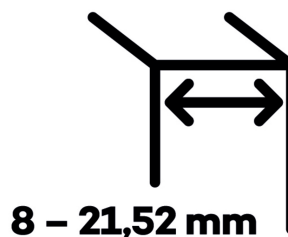

EVO EV 835E10 N SOL - pant pro skleněné dveře

SIMONSWERK

Dveřní pant pro skleněné dveře jednostranně otevírané. Hydraulická mechanika pantu umožňuje použití ve veřejných objektech i privátních realizacích.

- pro použití s kombinací stěna-sklo
- pro jednostranně otvírané vnější dveře, které jsou chráněny před nepříznivými povětrnostními podmínkami
- Pant může být kombinován se závěsem EV 835E10 N - EV 835E11 N
- dveře se otevírají až o 180°
- instalováno na dveře s profilem na doraz
- nosnost 100 kg/ 2 panty
- hloubka falcu od 30 do 50 mm

EV 835E10 N SOL (stříbrná)	EV 835E10 N SOL (černá)
EV 835E10 N SOL (zlatá)	EV 835E10 N SOL (stříbrná)
EV 835E10 N SOL (bronzová)	EV 835E10 N SOL (černá)
EV 835E10 N SOL (stříbrná)	EV 835E10 N SOL (černá)
EV 835E10 N SOL (stříbrná)	EV 835E10 N SOL (černá)