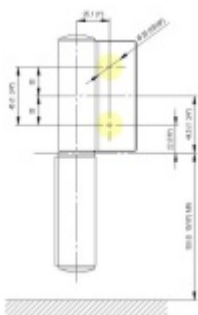

EVO EV 835E10 N SOL - pant pro skleněné dveře

SIMONSWERK

Dveřní pant pro skleněné dveře jednostranně otevírané. Hydraulická mechanika pantu umožňuje použití ve veřejných objektech i privátních realizacích.

- pro použití s kombinací stěna-sklo
- pro jednostranně otvírané vnější dveře, které jsou chráněny před nepříznivými povětrnostními podmínkami
- Pant může být kombinován se závěsem EV 835E10 N - EV 835E11 N
- dveře se otevírají až o 180°
- instalováno na dveře s profilem na doraz
- nosnost 100 kg/ 2 panty
- hloubka falcu od 30 do 50 mm

EV 835E10 N SOL (stříbrná)	EV 835E10 N SOL (černá)
EV 835E10 N SOL (zlatá)	EV 835E10 N SOL (stříbrná)
EV 835E10 N SOL (bronzová)	EV 835E10 N SOL (černá)
EV 835E10 N SOL (stříbrná)	EV 835E10 N SOL (černá)
EV 835E10 N SOL (stříbrná)	EV 835E10 N SOL (černá)