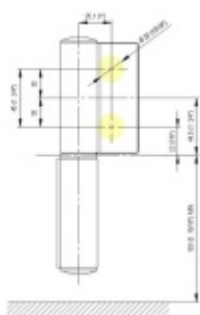

EVO EV 835E10 N SOL - pant pro skleněné dveře

SIMONSWERK

Dveřní pant pro skleněné dveře jednostranně otevírané. Hydraulická mechanika pantu umožňuje použití ve veřejných objektech i privátních realizacích.

- pro použití s kombinací stěna-sklo
- pro jednostranně otvírané vnější dveře, které jsou chráněny před nepříznivými povětrnostními podmínkami
- Pant může být kombinován se závěsem EV 835E10 N - EV 835E11 N
- dveře se otevírají až o 180°
- instalováno na dveře s profilem na doraz
- nosnost 100 kg/ 2 panty
- hloubka falcu od 30 do 50 mm

EV 835E10 N SOL (stříbrná)	EV 835E10 N SOL (černá)
EV 835E10 N SOL (zlatá)	EV 835E10 N SOL (bílá)
EV 835E10 N SOL (stříbrná)	EV 835E10 N SOL (černá)
EV 835E10 N SOL (zlatá)	EV 835E10 N SOL (bílá)