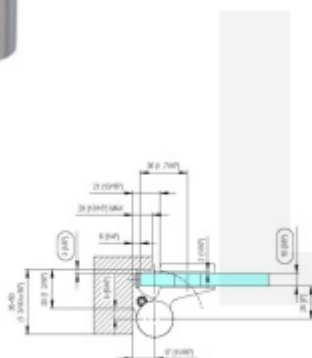

EVO EV 835E10 N SOL - pant pro skleněné dveře

SIMONSWERK

Dveřní pant pro skleněné dveře jednostranně otevírané. Hydraulická mechanika pantu umožňuje použití ve veřejných objektech i privátních realizacích.

- pro použití s kombinací stěna-sklo
- pro jednostranně otvírané vnější dveře, které jsou chráněny před nepříznivými povětrnostními podmínkami
- Pant může být kombinován se závěsem EV 835E10 N - EV 835E11 N
- dveře se otevírají až o 180°
- instalováno na dveře s profilem na doraz
- nosnost 100 kg/ 2 panty
- hloubka falcu od 30 do 50 mm

EV 835E10 N SOL (stříbrná)	EV 835E10 N SOL (černá)
EV 835E10 N SOL (zlatá)	EV 835E10 N SOL (bílá)
EV 835E10 N SOL (stříbrná)	EV 835E10 N SOL (černá)
EV 835E10 N SOL (zlatá)	EV 835E10 N SOL (bílá)