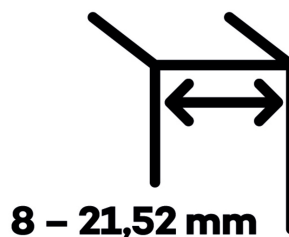

EVO EV 835E10 N SOL - pant pro skleněné dveře

SIMONSWERK

Dveřní pant pro skleněné dveře jednostranně otevírané. Hydraulická mechanika pantu umožňuje použití ve veřejných objektech i privátních realizacích.

- pro použití s kombinací stěna-sklo
- pro jednostranně otvírané vnější dveře, které jsou chráněny před nepříznivými povětrnostními podmínkami
- Pant může být kombinován se závěsem EV 835E10 N - EV 835E11 N
- dveře se otevírají až o 180°
- instalováno na dveře s profilem na doraz
- nosnost 100 kg/ 2 panty
- hloubka falcu od 30 do 50 mm

EV 835E10 N SOL (stříbrná)	EV 835E10 N SOL (černá)
EV 835E10 N SOL (zlatá)	EV 835E10 N SOL (bílá)
EV 835E10 N SOL (stříbrná)	EV 835E10 N SOL (černá)
EV 835E10 N SOL (zlatá)	EV 835E10 N SOL (bílá)