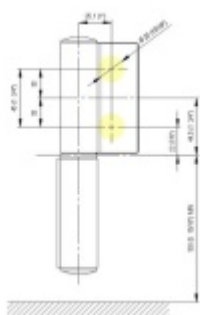

EVO EV 835E10 N SOL - pant pro skleněné dveře EV1 Stříbrná satin (CO 002), Pravé provedení

SIMONSWERK

ID produktu: 29915

Dveřní pant pro skleněné dveře jednostranně otevírané. Hydraulická mechanika pantu umožňuje použití ve veřejných objektech i privátních realizacích.

- pro použití s kombinací stěna-sklo
- pro jednostranně otvírané vnější dveře, které jsou chráněny před nepříznivými povětrnostními podmínkami
- Pant může být kombinován se závěsem EV 835E10 N - EV 835E11 N
- dveře se otevírají až o 180°
- instalováno na dveře s profilem na doraz
- nosnost 100 kg/ 2 panty
- hloubka falcu od 30 do 50 mm