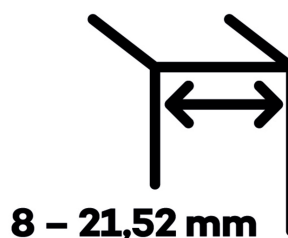

EVO EV 835E10 N SOL - pant pro skleněné dveře EV1 Stříbrná satin (CO 002), Pravé provedení

SIMONSWERK

ID produktu: 29915

Dveřní pant pro skleněné dveře jednostranně otevírané. Hydraulická mechanika pantu umožňuje použití ve veřejných objektech i privátních realizacích.

- pro použití s kombinací stěna-sklo
- pro jednostranně otvírané vnější dveře, které jsou chráněny před nepříznivými povětrnostními podmínkami
- Pant může být kombinován se závěsem EV 835E10 N - EV 835E11 N
- dveře se otevírají až o 180°
- instalováno na dveře s profilem na doraz
- nosnost 100 kg/ 2 panty
- hloubka falcu od 30 do 50 mm