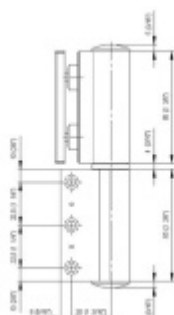

EVO EV 835E10 N SOL - pant pro skleněné dveře EV1 Stříbrná satin (CO 002), Pravé provedení

SIMONSWERK

ID produktu: 29915

Dveřní pant pro skleněné dveře jednostranně otevírané. Hydraulická mechanika pantu umožňuje použití ve veřejných objektech i privátních realizacích.

- pro použití s kombinací stěna-sklo
- pro jednostranně otvírané vnější dveře, které jsou chráněny před nepříznivými povětrnostními podmínkami
- Pant může být kombinován se závěsem EV 835E10 N - EV 835E11 N
- dveře se otevírají až o 180°
- instalováno na dveře s profilem na doraz
- nosnost 100 kg/ 2 panty
- hloubka falcu od 30 do 50 mm