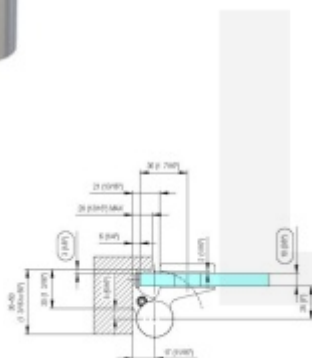

EVO EV 835E10 N SOL - pant pro skleněné dveře EV1 Stříbrná satin (CO 002), Pravé provedení

SIMONSWERK

ID produktu: 29915

Dveřní pant pro skleněné dveře jednostranně otevírané. Hydraulická mechanika pantu umožňuje použití ve veřejných objektech i privátních realizacích.

- pro použití s kombinací stěna-sklo
- pro jednostranně otvírané vnější dveře, které jsou chráněny před nepříznivými povětrnostními podmínkami
- Pant může být kombinován se závěsem EV 835E10 N - EV 835E11 N
- dveře se otevírají až o 180°
- instalováno na dveře s profilem na doraz
- nosnost 100 kg/ 2 panty
- hloubka falcu od 30 do 50 mm