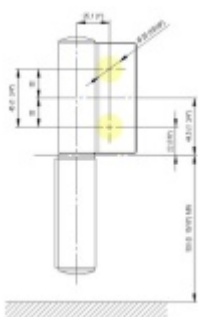

EVO EV 835E10 N SOL - pant pro skleněné dveře Černá satín (CO 005), Pravé provedení

SIMONSWERK

ID produktu: 29916

Dveřní pant pro skleněné dveře jednostranně otevírané. Hydraulická mechanika pantu umožňuje použití ve veřejných objektech i privátních realizacích.

- pro použití s kombinací stěna-sklo
- pro jednostranně otvírané vnější dveře, které jsou chráněny před nepříznivými povětrnostními podmínkami
- Pant může být kombinován se závěsem EV 835E10 N - EV 835E11 N
- dveře se otevírají až o 180°
- instalováno na dveře s profilem na doraz
- nosnost 100 kg/ 2 panty
- hloubka falcu od 30 do 50 mm

EV 835E10 N SOL (CO 005)	Černá satén (CO 005)
EV 835E10 N SOL (CO 005)	Černá satén (CO 005)
EV 835E10 N SOL (CO 005)	Černá satén (CO 005)
EV 835E10 N SOL (CO 005)	Černá satén (CO 005)
EV 835E10 N SOL (CO 005)	Černá satén (CO 005)