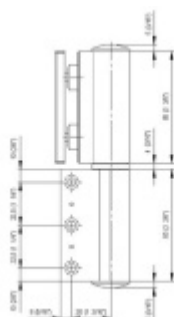

EVO EV 835E10 N SOL - pant pro skleněné dveře Černá satín (CO 005), Pravé provedení

SIMONSWERK

ID produktu: 29916

Dveřní pant pro skleněné dveře jednostranně otevírané. Hydraulická mechanika pantu umožňuje použití ve veřejných objektech i privátních realizacích.

- pro použití s kombinací stěna-sklo
- pro jednostranně otvírané vnější dveře, které jsou chráněny před nepříznivými povětrnostními podmínkami
- Pant může být kombinován se závěsem EV 835E10 N - EV 835E11 N
- dveře se otevírají až o 180°
- instalováno na dveře s profilem na doraz
- nosnost 100 kg/ 2 panty
- hloubka falcu od 30 do 50 mm

EV 835E10 N SOL (CO 005)	Černá satén (CO 005)
EV 835E10 N SOL (CO 005)	Černá satén (CO 005)
EV 835E10 N SOL (CO 005)	Černá satén (CO 005)
EV 835E10 N SOL (CO 005)	Černá satén (CO 005)
EV 835E10 N SOL (CO 005)	Černá satén (CO 005)