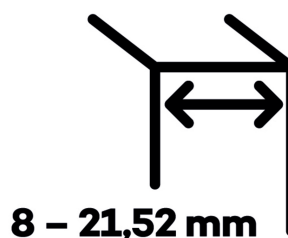

EVO EV 835E10 N SOL - pant pro skleněné dveře Černá satín (CO 005), Pravé provedení

SIMONSWERK

ID produktu: 29916

Dveřní pant pro skleněné dveře jednostranně otevírané. Hydraulická mechanika pantu umožňuje použití ve veřejných objektech i privátních realizacích.

- pro použití s kombinací stěna-sklo
- pro jednostranně otvírané vnější dveře, které jsou chráněny před nepříznivými povětrnostními podmínkami
- Pant může být kombinován se závěsem EV 835E10 N - EV 835E11 N
- dveře se otevírají až o 180°
- instalováno na dveře s profilem na doraz
- nosnost 100 kg/ 2 panty
- hloubka falcu od 30 do 50 mm

EV 835E10 N SOL (CO 005)	Černá satén (CO 005)
EV 835E10 N SOL (CO 005)	Černá satén (CO 005)
EV 835E10 N SOL (CO 005)	Černá satén (CO 005)
EV 835E10 N SOL (CO 005)	Černá satén (CO 005)
EV 835E10 N SOL (CO 005)	Černá satén (CO 005)