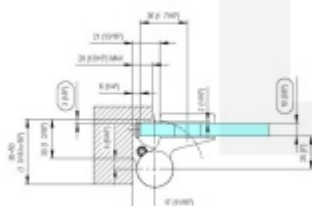

EVO EV 835E10 N SOL - pant pro skleněné dveře Černá satín (CO 005), Pravé provedení

SIMONSWERK

ID produktu: 29916

Dveřní pant pro skleněné dveře jednostranně otevírané. Hydraulická mechanika pantu umožňuje použití ve veřejných objektech i privátních realizacích.

- pro použití s kombinací stěna-sklo
- pro jednostranně otvírané vnější dveře, které jsou chráněny před nepříznivými povětrnostními podmínkami
- Pant může být kombinován se závěsem EV 835E10 N - EV 835E11 N
- dveře se otevírají až o 180°
- instalováno na dveře s profilem na doraz
- nosnost 100 kg/ 2 panty
- hloubka falcu od 30 do 50 mm

EV 835E10 N SOL (CO 005)	Černá satén (CO 005)
EV 835E10 N SOL (CO 005)	Černá satén (CO 005)
EV 835E10 N SOL (CO 005)	Černá satén (CO 005)
EV 835E10 N SOL (CO 005)	Černá satén (CO 005)
EV 835E10 N SOL (CO 005)	Černá satén (CO 005)