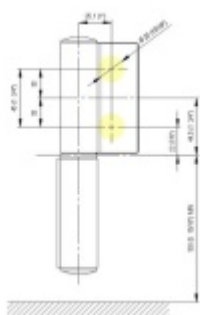

EVO EV 835E10 N SOL - pant pro skleněné dveře Nerez vzhled PVD (CO 013), Pravé provedení

SIMONSWERK

ID produktu: 29917

Dveřní pant pro skleněné dveře jednostranně otevírané. Hydraulická mechanika pantu umožňuje použití ve veřejných objektech i privátních realizacích.

- pro použití s kombinací stěna-sklo
- pro jednostranně otvírané vnější dveře, které jsou chráněny před nepříznivými povětrnostními podmínkami
- Pant může být kombinován se závěsem EV 835E10 N - EV 835E11 N
- dveře se otevírají až o 180°
- instalováno na dveře s profilem na doraz
- nosnost 100 kg/ 2 panty
- hloubka falcu od 30 do 50 mm

EV 835E10 N SOL vzhled PVD (CO 013)	Nerez, stříbrný (PVD 013)
Nerez, stříbrný vzhled PVD (CO 013)	patentní vzhled (PVD 013)
Nerez, stříbrný vzhled PVD (CO 013)	stříbrný vzhled (PVD 013)
Nerez, stříbrný vzhled PVD (CO 013)	NL, PVD (Nerezová ocel, stříbrný vzhled PVD 013)
Nerez, stříbrný vzhled PVD (CO 013)	NL, PVD (Nerezová ocel, stříbrný vzhled PVD 013)