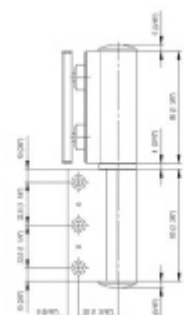

EVO EV 835E10 N SOL - pant pro skleněné dveře Nerez vzhled PVD (CO 013), Pravé provedení

SIMONSWERK

ID produktu: 29917

Dveřní pant pro skleněné dveře jednostranně otevírané. Hydraulická mechanika pantu umožňuje použití ve veřejných objektech i privátních realizacích.

- pro použití s kombinací stěna-sklo
- pro jednostranně otvírané vnější dveře, které jsou chráněny před nepříznivými povětrnostními podmínkami
- Pant může být kombinován se závěsem EV 835E10 N - EV 835E11 N
- dveře se otevírají až o 180°
- instalováno na dveře s profilem na doraz
- nosnost 100 kg/ 2 panty
- hloubka falcu od 30 do 50 mm

EV 835E10 N SOL vzhled PVD (CO 013)	Nerez, stříbrný (PVD 013)
Nerez, stříbrný vzhled PVD (CO 013)	patentní vzhled (PVD 013)
Nerez, stříbrný vzhled PVD (CO 013)	stříbrný vzhled (PVD 013)
Nerez, stříbrný vzhled PVD (CO 013)	NL, PVD (Nerezová ocel, stříbrný vzhled PVD 013)
Nerez, stříbrný vzhled PVD (CO 013)	NL, PVD (Nerezová ocel, stříbrný vzhled PVD 013)