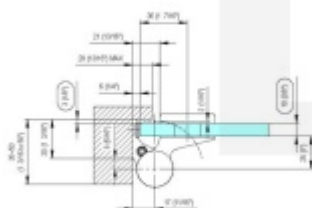

EVO EV 835E10 N SOL - pant pro skleněné dveře Nerez vzhled PVD (CO 013), Pravé provedení

SIMONSWERK

ID produktu: 29917

Dveřní pant pro skleněné dveře jednostranně otevírané. Hydraulická mechanika pantu umožňuje použití ve veřejných objektech i privátních realizacích.

- pro použití s kombinací stěna-sklo
- pro jednostranně otvírané vnější dveře, které jsou chráněny před nepříznivými povětrnostními podmínkami
- Pant může být kombinován se závěsem EV 835E10 N - EV 835E11 N
- dveře se otevírají až o 180°
- instalováno na dveře s profilem na doraz
- nosnost 100 kg/ 2 panty
- hloubka falcu od 30 do 50 mm

EV 835E10 N SOL vzhled PVD (CO 013)	Nerez, stříbrný (PVD 013)
Nerez, stříbrný vzhled PVD (CO 013)	patentní vzhled (PVD 013)
Nerez, stříbrný vzhled PVD (CO 013)	stříbrný vzhled (PVD 013)
Nerez, stříbrný vzhled PVD (CO 013)	NL, PVD (Nerezová ocel, stříbrný vzhled PVD 013)
Nerez, stříbrný vzhled PVD (CO 013)	NL, PVD (Nerezová ocel, stříbrný vzhled PVD 013)