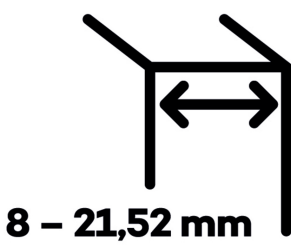

EVO EV 835E10 N SOL - pant pro skleněné dveře Nerez vzhled PVD (CO 013), Pravé provedení

SIMONSWERK

ID produktu: 29917

Dveřní pant pro skleněné dveře jednostranně otevírané. Hydraulická mechanika pantu umožňuje použití ve veřejných objektech i privátních realizacích.

- pro použití s kombinací stěna-sklo
- pro jednostranně otvírané vnější dveře, které jsou chráněny před nepříznivými povětrnostními podmínkami
- Pant může být kombinován se závěsem EV 835E10 N - EV 835E11 N
- dveře se otevírají až o 180°
- instalováno na dveře s profilem na doraz
- nosnost 100 kg/ 2 panty
- hloubka falcu od 30 do 50 mm

EV 835E10 N SOL vzhled PVD (CO 013)	Nerez, stříbrný (PVD 013)
Nerez, stříbrný vzhled PVD (CO 013)	patentní vzhled (PVD 013)
Nerez, stříbrný vzhled PVD (CO 013)	stříbrný vzhled (PVD 013)
Nerez, stříbrný vzhled PVD (CO 013)	NL, PVD (Nerezová ocel, stříbrný vzhled PVD 013)
Nerez, stříbrný vzhled PVD (CO 013)	NL, PVD (Nerezová ocel, stříbrný vzhled PVD 013)