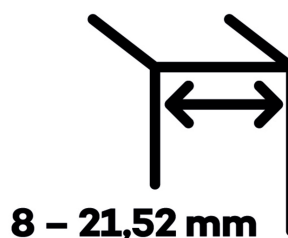

EVO EV 835E10 N SOL - pant pro skleněné dveře Leštěný chrom (CO 014), Pravé provedení

SIMONSWERK

ID produktu: 29918

Dveřní pant pro skleněné dveře jednostranně otevírané. Hydraulická mechanika pantu umožňuje použití ve veřejných objektech i privátních realizacích.

- pro použití s kombinací stěna-sklo
- pro jednostranně otvírané vnější dveře, které jsou chráněny před nepříznivými povětrnostními podmínkami
- Pant může být kombinován se závěsem EV 835E10 N - EV 835E11 N
- dveře se otevírají až o 180°
- instalováno na dveře s profilem na doraz
- nosnost 100 kg/ 2 panty
- hloubka falcu od 30 do 50 mm