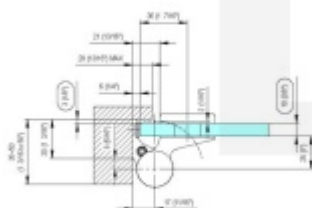

EVO EV 835E10 N SOL - pant pro skleněné dveře Leštěný chrom (CO 014), Pravé provedení

SIMONSWERK

ID produktu: 29918

Dveřní pant pro skleněné dveře jednostranně otevírané. Hydraulická mechanika pantu umožňuje použití ve veřejných objektech i privátních realizacích.

- pro použití s kombinací stěna-sklo
- pro jednostranně otvírané vnější dveře, které jsou chráněny před nepříznivými povětrnostními podmínkami
- Pant může být kombinován se závěsem EV 835E10 N - EV 835E11 N
- dveře se otevírají až o 180°
- instalováno na dveře s profilem na doraz
- nosnost 100 kg/ 2 panty
- hloubka falcu od 30 do 50 mm