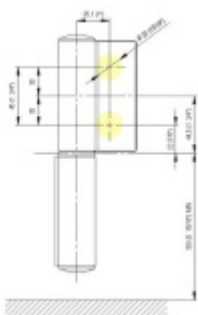

EVO EV 835E10 N SOL - pant pro skleněné dveře Leštěný chrom (CO 014), Pravé provedení

SIMONSWERK

ID produktu: 29918

Dveřní pant pro skleněné dveře jednostranně otevírané. Hydraulická mechanika pantu umožňuje použití ve veřejných objektech i privátních realizacích.

- pro použití s kombinací stěna-sklo
- pro jednostranně otvírané vnější dveře, které jsou chráněny před nepříznivými povětrnostními podmínkami
- Pant může být kombinován se závěsem EV 835E10 N - EV 835E11 N
- dveře se otevírají až o 180°
- instalováno na dveře s profilem na doraz
- nosnost 100 kg/ 2 panty
- hloubka falcu od 30 do 50 mm