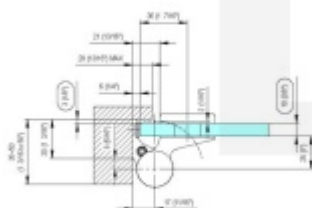

EVO EV 835E10 N SOL - pant pro skleněné dveře šedá matná (CO 015), Pravé provedení

SIMONSWERK

ID produktu: 29919

Dveřní pant pro skleněné dveře jednostranně otevírané. Hydraulická mechanika pantu umožňuje použití ve veřejných objektech i privátních realizacích.

- pro použití s kombinací stěna-sklo
- pro jednostranně otvírané vnější dveře, které jsou chráněny před nepříznivými povětrnostními podmínkami
- Pant může být kombinován se závěsem EV 835E10 N - EV 835E11 N
- dveře se otevírají až o 180°
- instalováno na dveře s profilem na doraz
- nosnost 100 kg/ 2 panty
- hloubka falcu od 30 do 50 mm

EV 835E10 N SOL (CO 015)	šedá matná (CO 015)
EV 835E10 N SOL (CO 015)	šedá lesklá (CO 015)
EV 835E10 N SOL (CO 015)	šedá matná (CO 015)
EV 835E10 N SOL (CO 015)	šedá matná (CO 015)
EV 835E10 N SOL (CO 015)	šedá matná (CO 015)
EV 835E10 N SOL (CO 015)	šedá matná (CO 015)
EV 835E10 N SOL (CO 015)	šedá matná (CO 015)
EV 835E10 N SOL (CO 015)	šedá matná (CO 015)