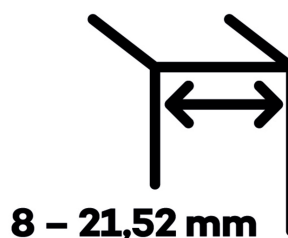

EVO EV 835E10 N SOL - pant pro skleněné dveře šedá matná (CO 015), Pravé provedení

SIMONSWERK

ID produktu: 29919

Dveřní pant pro skleněné dveře jednostranně otevírané. Hydraulická mechanika pantu umožňuje použití ve veřejných objektech i privátních realizacích.

- pro použití s kombinací stěna-sklo
- pro jednostranně otvírané vnější dveře, které jsou chráněny před nepříznivými povětrnostními podmínkami
- Pant může být kombinován se závěsem EV 835E10 N - EV 835E11 N
- dveře se otevírají až o 180°
- instalováno na dveře s profilem na doraz
- nosnost 100 kg/ 2 panty
- hloubka falcu od 30 do 50 mm

EV 835E10 N SOL (CO 015)	šedá matná (CO 015)
EV 835E10 N SOL (CO 015)	šedá lesklá (CO 015)
EV 835E10 N SOL (CO 015)	šedá matná (CO 015)
EV 835E10 N SOL (CO 015)	šedá matná (CO 015)
EV 835E10 N SOL (CO 015)	šedá matná (CO 015)
EV 835E10 N SOL (CO 015)	šedá matná (CO 015)
EV 835E10 N SOL (CO 015)	šedá matná (CO 015)
EV 835E10 N SOL (CO 015)	šedá matná (CO 015)