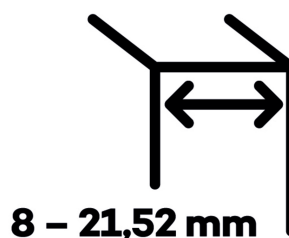

EVO EV 835E10 N SOL - pant pro skleněné dveře šedá matná (CO 015), Pravé provedení

SIMONSWERK

ID produktu: 29919

Dveřní pant pro skleněné dveře jednostranně otevírané. Hydraulická mechanika pantu umožňuje použití ve veřejných objektech i privátních realizacích.

- pro použití s kombinací stěna-sklo
- pro jednostranně otvírané vnější dveře, které jsou chráněny před nepříznivými povětrnostními podmínkami
- Pant může být kombinován se závěsem EV 835E10 N - EV 835E11 N
- dveře se otevírají až o 180°
- instalováno na dveře s profilem na doraz
- nosnost 100 kg/ 2 panty
- hloubka falcu od 30 do 50 mm

EV 835E10 N SOL (CO 015)	šedá matná (CO 015)
EV 835E10 N SOL (CO 015)	šedá lesklá (CO 015)
EV 835E10 N SOL (CO 015)	šedá matná (CO 015)
EV 835E10 N SOL (CO 015)	šedá matná (CO 015)
EV 835E10 N SOL (CO 015)	šedá matná (CO 015)