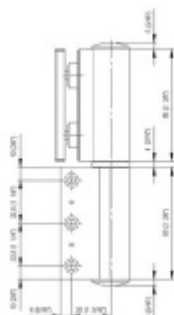

EVO EV 835E10 N SOL - pant pro skleněné dveře šedá matná (CO 015), Pravé provedení

SIMONSWERK

ID produktu: 29919

Dveřní pant pro skleněné dveře jednostranně otevírané. Hydraulická mechanika pantu umožňuje použití ve veřejných objektech i privátních realizacích.

- pro použití s kombinací stěna-sklo
- pro jednostranně otvírané vnější dveře, které jsou chráněny před nepříznivými povětrnostními podmínkami
- Pant může být kombinován se závěsem EV 835E10 N - EV 835E11 N
- dveře se otevírají až o 180°
- instalováno na dveře s profilem na doraz
- nosnost 100 kg/ 2 panty
- hloubka falcu od 30 do 50 mm

EV 835E10 N SOL (CO 015)	šedá matná (CO 015)
EV 835E10 N SOL (CO 015)	šedá lesklá (CO 015)
EV 835E10 N SOL (CO 015)	šedá matná (CO 015)
EV 835E10 N SOL (CO 015)	šedá matná (CO 015)
EV 835E10 N SOL (CO 015)	šedá matná (CO 015)
EV 835E10 N SOL (CO 015)	šedá matná (CO 015)
EV 835E10 N SOL (CO 015)	šedá matná (CO 015)
EV 835E10 N SOL (CO 015)	šedá matná (CO 015)