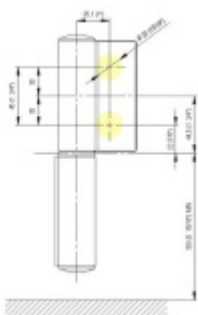

EVO EV 835E10 N SOL - pant pro skleněné dveře šedá matná (CO 015), Pravé provedení

SIMONSWERK

ID produktu: 29919

Dveřní pant pro skleněné dveře jednostranně otevírané. Hydraulická mechanika pantu umožňuje použití ve veřejných objektech i privátních realizacích.

- pro použití s kombinací stěna-sklo
- pro jednostranně otvírané vnější dveře, které jsou chráněny před nepříznivými povětrnostními podmínkami
- Pant může být kombinován se závěsem EV 835E10 N - EV 835E11 N
- dveře se otevírají až o 180°
- instalováno na dveře s profilem na doraz
- nosnost 100 kg/ 2 panty
- hloubka falcu od 30 do 50 mm

EV 835E10 N SOL (CO 015)	šedá matná (CO 015)
EV 835E10 N SOL (CO 015)	šedá lesklá (CO 015)
EV 835E10 N SOL (CO 015)	šedá matná (CO 015)
EV 835E10 N SOL (CO 015)	šedá matná (CO 015)
EV 835E10 N SOL (CO 015)	šedá matná (CO 015)
EV 835E10 N SOL (CO 015)	šedá matná (CO 015)
EV 835E10 N SOL (CO 015)	šedá matná (CO 015)
EV 835E10 N SOL (CO 015)	šedá matná (CO 015)