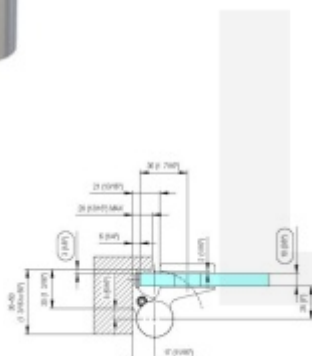

EVO EV 835E10 N SOL - pant pro skleněné dveře šedá matná (CO 015), Pravé provedení

SIMONSWERK

ID produktu: 29919

Dveřní pant pro skleněné dveře jednostranně otevírané. Hydraulická mechanika pantu umožňuje použití ve veřejných objektech i privátních realizacích.

- pro použití s kombinací stěna-sklo
- pro jednostranně otvírané vnější dveře, které jsou chráněny před nepříznivými povětrnostními podmínkami
- Pant může být kombinován se závěsem EV 835E10 N - EV 835E11 N
- dveře se otevírají až o 180°
- instalováno na dveře s profilem na doraz
- nosnost 100 kg/ 2 panty
- hloubka falcu od 30 do 50 mm

EV 835E10 N SOL (CO 015)	Barva: šedá matná (CO 015)
Barva: šedá matná, PVD	Barva: šedá matná (CO 015)
Barva: stříbrná, anodizovaná	Barva: šedá matná (CO 015)
Barva: zlatá, anodizovaná	Barva: šedá matná (CO 015)
Barva: černá, anodizovaná	Barva: šedá matná (CO 015)
Barva: bílá, anodizovaná	Barva: šedá matná (CO 015)