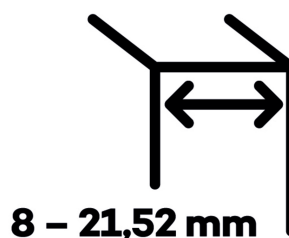

EVO EV 835E10 N SOL - pant pro skleněné dveře šedá matná (CO 015), Pravé provedení

SIMONSWERK

ID produktu: 29919

Dveřní pant pro skleněné dveře jednostranně otevírané. Hydraulická mechanika pantu umožňuje použití ve veřejných objektech i privátních realizacích.

- pro použití s kombinací stěna-sklo
- pro jednostranně otvírané vnější dveře, které jsou chráněny před nepříznivými povětrnostními podmínkami
- Pant může být kombinován se závěsem EV 835E10 N - EV 835E11 N
- dveře se otevírají až o 180°
- instalováno na dveře s profilem na doraz
- nosnost 100 kg/ 2 panty
- hloubka falcu od 30 do 50 mm

EV 835E10 N SOL (CO 015)	šedá matná (CO 015)
EV 835E10 N SOL (CO 015)	šedá lesklá (CO 015)
EV 835E10 N SOL (CO 015)	šedá lesklá (CO 015)
EV 835E10 N SOL (CO 015)	šedá lesklá (CO 015)
EV 835E10 N SOL (CO 015)	šedá lesklá (CO 015)