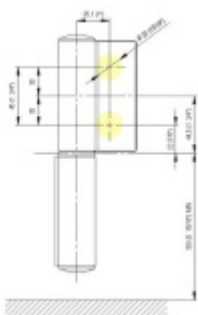

EVO EV 835E10 N SOL - pant pro skleněné dveře šedá matná (CO 015), Pravé provedení

SIMONSWERK

ID produktu: 29919

Dveřní pant pro skleněné dveře jednostranně otevírané. Hydraulická mechanika pantu umožňuje použití ve veřejných objektech i privátních realizacích.

- pro použití s kombinací stěna-sklo
- pro jednostranně otvírané vnější dveře, které jsou chráněny před nepříznivými povětrnostními podmínkami
- Pant může být kombinován se závěsem EV 835E10 N - EV 835E11 N
- dveře se otevírají až o 180°
- instalováno na dveře s profilem na doraz
- nosnost 100 kg/ 2 panty
- hloubka falcu od 30 do 50 mm

EV 835E10 N SOL (CO 015)	Barva: šedá matná (CO 015)
Barva: šedá matná, PVD	Barva: šedá matná (CO 015)
Barva: stříbrná, anodizovaná	Barva: šedá matná (CO 015)
Barva: zlatá, anodizovaná	Barva: šedá matná (CO 015)
Barva: černá, anodizovaná	Barva: šedá matná (CO 015)
Barva: bílá, anodizovaná	Barva: šedá matná (CO 015)