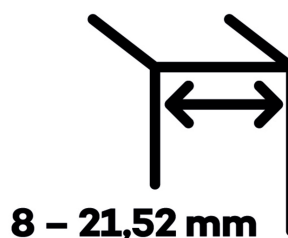

EVO EV 835E10 N SOL - pant pro skleněné dveře šedá matná (CO 015), Pravé provedení

SIMONSWERK

ID produktu: 29919

Dveřní pant pro skleněné dveře jednostranně otevírané. Hydraulická mechanika pantu umožňuje použití ve veřejných objektech i privátních realizacích.

- pro použití s kombinací stěna-sklo
- pro jednostranně otvírané vnější dveře, které jsou chráněny před nepříznivými povětrnostními podmínkami
- Pant může být kombinován se závěsem EV 835E10 N - EV 835E11 N
- dveře se otevírají až o 180°
- instalováno na dveře s profilem na doraz
- nosnost 100 kg/ 2 panty
- hloubka falcu od 30 do 50 mm

EV 835E10 N SOL (CO 015)	Barva: šedá matná (CO 015)
Barva: šedá matná, PVD	Barva: šedá matná (CO 015)
Barva: stříbrná, anodizovaná	Barva: šedá matná (CO 015)
Barva: zlatá, anodizovaná	Barva: šedá matná (CO 015)
Barva: černá, anodizovaná	Barva: šedá matná (CO 015)
Barva: bílá, anodizovaná	Barva: šedá matná (CO 015)