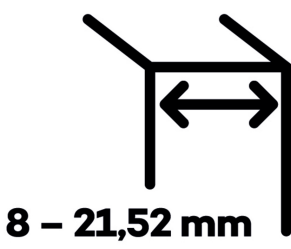

EVO EV 835E10 N SOL - pant pro skleněné dveře Černá RAL 9005 matt (CO 062), Pravé provedení

SIMONSWERK

ID produktu: 29922

Dveřní pant pro skleněné dveře jednostranně otevírané. Hydraulická mechanika pantu umožňuje použití ve veřejných objektech i privátních realizacích.

- pro použití s kombinací stěna-sklo
- pro jednostranně otvírané vnější dveře, které jsou chráněny před nepříznivými povětrnostními podmínkami
- Pant může být kombinován se závěsem EV 835E10 N - EV 835E11 N
- dveře se otevírají až o 180°
- instalováno na dveře s profilem na doraz
- nosnost 100 kg/ 2 panty
- hloubka falcu od 30 do 50 mm