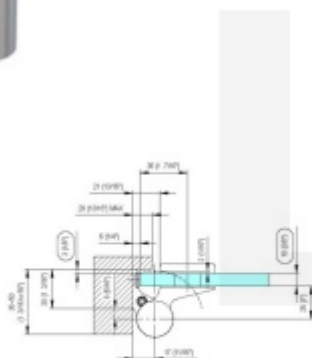

EVO EV 835E10 N SOL - pant pro skleněné dveře Černá RAL 9005 matt (CO 062), Pravé provedení

SIMONSWERK

ID produktu: 29922

Dveřní pant pro skleněné dveře jednostranně otevírané. Hydraulická mechanika pantu umožňuje použití ve veřejných objektech i privátních realizacích.

- pro použití s kombinací stěna-sklo
- pro jednostranně otvírané vnější dveře, které jsou chráněny před nepříznivými povětrnostními podmínkami
- Pant může být kombinován se závěsem EV 835E10 N - EV 835E11 N
- dveře se otevírají až o 180°
- instalováno na dveře s profilem na doraz
- nosnost 100 kg/ 2 panty
- hloubka falcu od 30 do 50 mm