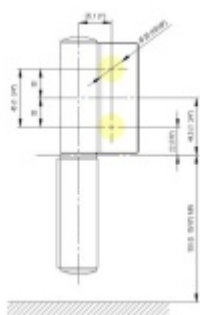

EVO EV 835E10 N SOL - pant pro skleněné dveře Černá RAL 9005 matt (CO 062), Pravé provedení

SIMONSWERK

ID produktu: 29922

Dveřní pant pro skleněné dveře jednostranně otevírané. Hydraulická mechanika pantu umožňuje použití ve veřejných objektech i privátních realizacích.

- pro použití s kombinací stěna-sklo
- pro jednostranně otvírané vnější dveře, které jsou chráněny před nepříznivými povětrnostními podmínkami
- Pant může být kombinován se závěsem EV 835E10 N - EV 835E11 N
- dveře se otevírají až o 180°
- instalováno na dveře s profilem na doraz
- nosnost 100 kg/ 2 panty
- hloubka falcu od 30 do 50 mm