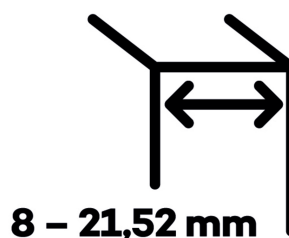

EVO EV 835E10 N SOL - pant pro skleněné dveře Bílá RAL 9010 matt (CO 088), Pravé provedení

SIMONSWERK

ID produktu: 29923

Dveřní pant pro skleněné dveře jednostranně otevírané. Hydraulická mechanika pantu umožňuje použití ve veřejných objektech i privátních realizacích.

- pro použití s kombinací stěna-sklo
- pro jednostranně otvírané vnější dveře, které jsou chráněny před nepříznivými povětrnostními podmínkami
- Pant může být kombinován se závěsem EV 835E10 N - EV 835E11 N
- dveře se otevírají až o 180°
- instalováno na dveře s profilem na doraz
- nosnost 100 kg/ 2 panty
- hloubka falcu od 30 do 50 mm

EV 835E10 N SOL (RAL 9010)	černá, lesklá (RAL 9005)
černá, matná (RAL 9005)	šedá, lesklá (RAL 9002)
šedá, matná (RAL 9002)	stříbrná, lesklá (RAL 9003)
stříbrná, matná (RAL 9003)	černá, lesklá (RAL 9005)
černá, lesklá (RAL 9005)	šedá, lesklá (RAL 9002)
šedá, lesklá (RAL 9002)	stříbrná, lesklá (RAL 9003)
stříbrná, lesklá (RAL 9003)	černá, lesklá (RAL 9005)