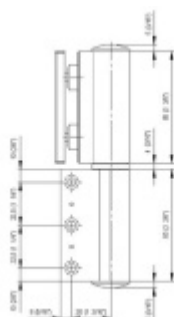

EVO EV 835E10 N SOL - pant pro skleněné dveře Bílá RAL 9010 matt (CO 088), Pravé provedení

SIMONSWERK

ID produktu: 29923

Dveřní pant pro skleněné dveře jednostranně otevírané. Hydraulická mechanika pantu umožňuje použití ve veřejných objektech i privátních realizacích.

- pro použití s kombinací stěna-sklo
- pro jednostranně otvírané vnější dveře, které jsou chráněny před nepříznivými povětrnostními podmínkami
- Pant může být kombinován se závěsem EV 835E10 N - EV 835E11 N
- dveře se otevírají až o 180°
- instalováno na dveře s profilem na doraz
- nosnost 100 kg/ 2 panty
- hloubka falcu od 30 do 50 mm

EV 835E10 N SOL (RAL 9010)	černá, lesklá (RAL 9005)
černá, matná (RAL 9005)	šedá, lesklá (RAL 9002)
šedá, matná (RAL 9002)	stříbrná, lesklá (RAL 9003)
stříbrná, matná (RAL 9003)	černá, lesklá (RAL 9005)
černá, lesklá (RAL 9005)	šedá, lesklá (RAL 9002)
šedá, lesklá (RAL 9002)	stříbrná, lesklá (RAL 9003)
stříbrná, lesklá (RAL 9003)	černá, lesklá (RAL 9005)