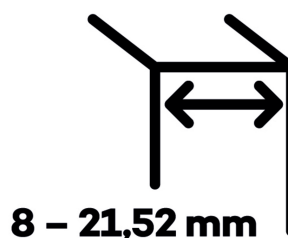

EVO EV 835E10 N SOL - pant pro skleněné dveře Bílá RAL 9010 matt (CO 088), Pravé provedení

SIMONSWERK

ID produktu: 29923

Dveřní pant pro skleněné dveře jednostranně otevírané. Hydraulická mechanika pantu umožňuje použití ve veřejných objektech i privátních realizacích.

- pro použití s kombinací stěna-sklo
- pro jednostranně otvírané vnější dveře, které jsou chráněny před nepříznivými povětrnostními podmínkami
- Pant může být kombinován se závěsem EV 835E10 N - EV 835E11 N
- dveře se otevírají až o 180°
- instalováno na dveře s profilem na doraz
- nosnost 100 kg/ 2 panty
- hloubka falcu od 30 do 50 mm

EV 835E10 N SOL (RAL 9010)	černá, lesklá (RAL 9005)
černá, matná (RAL 9005)	šedá, lesklá (RAL 9002)
šedá, matná (RAL 9002)	stříbrná, lesklá (RAL 9003)
stříbrná, matná (RAL 9003)	černá, lesklá (RAL 9005)
černá, lesklá (RAL 9005)	šedá, lesklá (RAL 9002)
šedá, lesklá (RAL 9002)	stříbrná, lesklá (RAL 9003)
stříbrná, lesklá (RAL 9003)	černá, lesklá (RAL 9005)