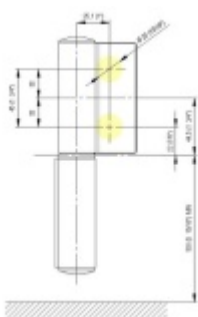

EVO EV 835E10 N SOL - pant pro skleněné dveře Bílá RAL 9010 matt (CO 088), Pravé provedení

SIMONSWERK

ID produktu: 29923

Dveřní pant pro skleněné dveře jednostranně otevírané. Hydraulická mechanika pantu umožňuje použití ve veřejných objektech i privátních realizacích.

- pro použití s kombinací stěna-sklo
- pro jednostranně otvírané vnější dveře, které jsou chráněny před nepříznivými povětrnostními podmínkami
- Pant může být kombinován se závěsem EV 835E10 N - EV 835E11 N
- dveře se otevírají až o 180°
- instalováno na dveře s profilem na doraz
- nosnost 100 kg/ 2 panty
- hloubka falcu od 30 do 50 mm

EV 835E10 N SOL (RAL 9010)	černá, lesklá (RAL 9005)
černá, matná (RAL 9005)	šedá, lesklá (RAL 9002)
šedá, matná (RAL 9002)	stříbrná, lesklá (RAL 9003)
stříbrná, matná (RAL 9003)	černá, lesklá (RAL 9005)
černá, lesklá (RAL 9005)	šedá, lesklá (RAL 9002)
šedá, lesklá (RAL 9002)	stříbrná, lesklá (RAL 9003)
stříbrná, lesklá (RAL 9003)	černá, lesklá (RAL 9005)