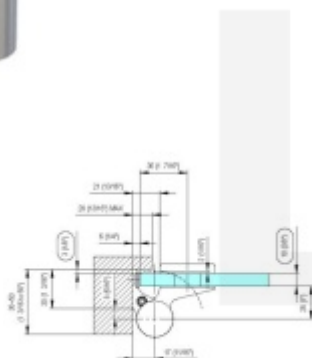

EVO EV 835E10 N SOL - pant pro skleněné dveře Bílá RAL 9010 matt (CO 088), Pravé provedení

SIMONSWERK

ID produktu: 29923

Dveřní pant pro skleněné dveře jednostranně otevírané. Hydraulická mechanika pantu umožňuje použití ve veřejných objektech i privátních realizacích.

- pro použití s kombinací stěna-sklo
- pro jednostranně otvírané vnější dveře, které jsou chráněny před nepříznivými povětrnostními podmínkami
- Pant může být kombinován se závěsem EV 835E10 N - EV 835E11 N
- dveře se otevírají až o 180°
- instalováno na dveře s profilem na doraz
- nosnost 100 kg/ 2 panty
- hloubka falcu od 30 do 50 mm

EV 835E10 N SOL (RAL 9010)	černá, lesklá (RAL 9005)
černá, matná (RAL 9005)	šedá, lesklá (RAL 9002)
šedá, matná (RAL 9002)	stříbrná, lesklá (RAL 9003)
stříbrná, matná (RAL 9003)	černá, lesklá (RAL 9005)
černá, lesklá (RAL 9005)	šedá, lesklá (RAL 9002)
šedá, lesklá (RAL 9002)	stříbrná, lesklá (RAL 9003)
stříbrná, lesklá (RAL 9003)	černá, lesklá (RAL 9005)