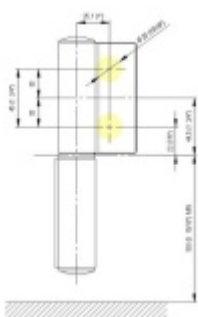

EVO EV 835E10 N SOL - pant pro skleněné dveře Bílá RAL 9016 matt (CO 095), Pravé provedení

SIMONSWERK

ID produktu: 29924

Dveřní pant pro skleněné dveře jednostranně otevírané. Hydraulická mechanika pantu umožňuje použití ve veřejných objektech i privátních realizacích.

- pro použití s kombinací stěna-sklo
- pro jednostranně otvírané vnější dveře, které jsou chráněny před nepříznivými povětrnostními podmínkami
- Pant může být kombinován se závěsem EV 835E10 N - EV 835E11 N
- dveře se otevírají až o 180°
- instalováno na dveře s profilem na doraz
- nosnost 100 kg/ 2 panty
- hloubka falcu od 30 do 50 mm

EV 835E10 N SOL (RAL 9016)	černá, lesklá (RAL 9005)
černá, matná (RAL 9005)	šedá, lesklá (RAL 9002)
šedá, matná (RAL 9002)	stříbrná, lesklá (RAL 9003)
stříbrná, matná (RAL 9003)	černá, lesklá (RAL 9005)
černá, lesklá (RAL 9005)	šedá, lesklá (RAL 9002)
šedá, lesklá (RAL 9002)	stříbrná, lesklá (RAL 9003)
stříbrná, lesklá (RAL 9003)	černá, lesklá (RAL 9005)