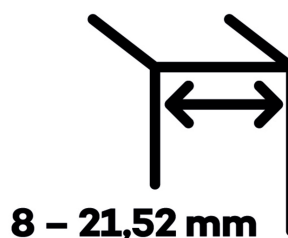

EVO EV 835E10 N SOL - pant pro skleněné dveře Bílá RAL 9016 matt (CO 095), Pravé provedení

SIMONSWERK

ID produktu: 29924

Dveřní pant pro skleněné dveře jednostranně otevírané. Hydraulická mechanika pantu umožňuje použití ve veřejných objektech i privátních realizacích.

- pro použití s kombinací stěna-sklo
- pro jednostranně otvírané vnější dveře, které jsou chráněny před nepříznivými povětrnostními podmínkami
- Pant může být kombinován se závěsem EV 835E10 N - EV 835E11 N
- dveře se otevírají až o 180°
- instalováno na dveře s profilem na doraz
- nosnost 100 kg/ 2 panty
- hloubka falcu od 30 do 50 mm

EV 835E10 N SOL (RAL 9016)	černá, lesklá (RAL 9005)
černá, matná (RAL 9005)	šedá, lesklá (RAL 9002)
šedá, matná (RAL 9002)	stříbrná, lesklá (RAL 9003)
stříbrná, matná (RAL 9003)	černá, lesklá (RAL 9005)
černá, lesklá (RAL 9005)	šedá, lesklá (RAL 9002)
šedá, lesklá (RAL 9002)	stříbrná, lesklá (RAL 9003)
stříbrná, lesklá (RAL 9003)	černá, lesklá (RAL 9005)