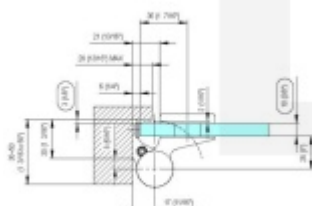

EVO EV 835E10 N SOL - pant pro skleněné dveře Bílá RAL 9016 matt (CO 095), Pravé provedení

SIMONSWERK

ID produktu: 29924

Dveřní pant pro skleněné dveře jednostranně otevírané. Hydraulická mechanika pantu umožňuje použití ve veřejných objektech i privátních realizacích.

- pro použití s kombinací stěna-sklo
- pro jednostranně otvírané vnější dveře, které jsou chráněny před nepříznivými povětrnostními podmínkami
- Pant může být kombinován se závěsem EV 835E10 N - EV 835E11 N
- dveře se otevírají až o 180°
- instalováno na dveře s profilem na doraz
- nosnost 100 kg/ 2 panty
- hloubka falcu od 30 do 50 mm

EV 835E10 N SOL (RAL 9016)	černá, lesklá (RAL 9005)
černá, matná (RAL 9005)	šedá, lesklá (RAL 9002)
šedá, matná (RAL 9002)	stříbrná, lesklá (RAL 9003)
stříbrná, matná (RAL 9003)	černá, lesklá (RAL 9005)
černá, lesklá (RAL 9005)	šedá, lesklá (RAL 9002)
šedá, lesklá (RAL 9002)	stříbrná, lesklá (RAL 9003)
stříbrná, lesklá (RAL 9003)	černá, lesklá (RAL 9005)