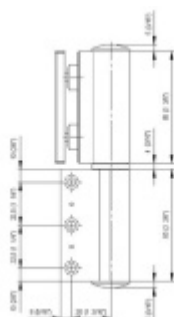

EVO EV 835E10 N SOL - pant pro skleněné dveře Bílá RAL 9016 matt (CO 095), Pravé provedení

SIMONSWERK

ID produktu: 29924

Dveřní pant pro skleněné dveře jednostranně otevírané. Hydraulická mechanika pantu umožňuje použití ve veřejných objektech i privátních realizacích.

- pro použití s kombinací stěna-sklo
- pro jednostranně otvírané vnější dveře, které jsou chráněny před nepříznivými povětrnostními podmínkami
- Pant může být kombinován se závěsem EV 835E10 N - EV 835E11 N
- dveře se otevírají až o 180°
- instalováno na dveře s profilem na doraz
- nosnost 100 kg/ 2 panty
- hloubka falcu od 30 do 50 mm

EV 835E10 N SOL (RAL 9016)	černá, lesklá (RAL 9005)
černá, matná (RAL 9005)	šedá, lesklá (RAL 9002)
šedá, matná (RAL 9002)	stříbrná, lesklá (RAL 9003)
stříbrná, matná (RAL 9003)	černá, lesklá (RAL 9005)
černá, lesklá (RAL 9005)	šedá, lesklá (RAL 9002)
šedá, lesklá (RAL 9002)	stříbrná, lesklá (RAL 9003)
stříbrná, lesklá (RAL 9003)	černá, lesklá (RAL 9005)