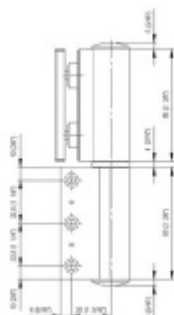

EVO EV 835E10 N SOL - pant pro skleněné dveře Bílá RAL 9016 matt (CO 095), Pravé provedení

SIMONSWERK

ID produktu: 29924

Dveřní pant pro skleněné dveře jednostranně otevírané. Hydraulická mechanika pantu umožňuje použití ve veřejných objektech i privátních realizacích.

- pro použití s kombinací stěna-sklo
- pro jednostranně otvírané vnější dveře, které jsou chráněny před nepříznivými povětrnostními podmínkami
- Pant může být kombinován se závěsem EV 835E10 N - EV 835E11 N
- dveře se otevírají až o 180°
- instalováno na dveře s profilem na doraz
- nosnost 100 kg/ 2 panty
- hloubka falcu od 30 do 50 mm

EV 835E10 N SOL (RAL 9016)	černá, lesklá (RAL 9005)
černá, matná (RAL 9005)	šedá, lesklá (RAL 9002)
šedá, matná (RAL 9002)	stříbrná, lesklá (RAL 9003)
stříbrná, matná (RAL 9003)	černá, lesklá (RAL 9005)
černá, lesklá (RAL 9005)	černá, matná (RAL 9005)
šedá, matná (RAL 9002)	šedá, matná (RAL 9002)
stříbrná, lesklá (RAL 9003)	stříbrná, lesklá (RAL 9003)
stříbrná, matná (RAL 9003)	stříbrná, matná (RAL 9003)