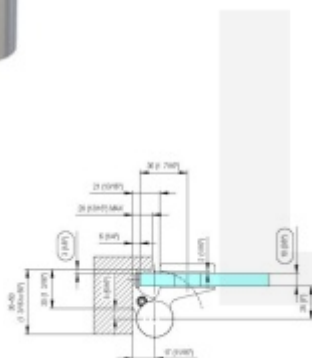

EVO EV 835E10 N SOL - pant pro skleněné dveře Bílá RAL 9016 matt (CO 095), Pravé provedení

SIMONSWERK

ID produktu: 29924

Dveřní pant pro skleněné dveře jednostranně otevírané. Hydraulická mechanika pantu umožňuje použití ve veřejných objektech i privátních realizacích.

- pro použití s kombinací stěna-sklo
- pro jednostranně otvírané vnější dveře, které jsou chráněny před nepříznivými povětrnostními podmínkami
- Pant může být kombinován se závěsem EV 835E10 N - EV 835E11 N
- dveře se otevírají až o 180°
- instalováno na dveře s profilem na doraz
- nosnost 100 kg/ 2 panty
- hloubka falcu od 30 do 50 mm

EV 835E10 N SOL (RAL 9016)	černá, lesklá (RAL 9005)
černá, matná (RAL 9005)	šedá, lesklá (RAL 9002)
šedá, matná (RAL 9002)	stříbrná, lesklá (RAL 9003)
stříbrná, matná (RAL 9003)	černá, lesklá (RAL 9005)
černá, lesklá (RAL 9005)	černá, matná (RAL 9005)
šedá, matná (RAL 9002)	šedá, matná (RAL 9002)
stříbrná, lesklá (RAL 9003)	stříbrná, lesklá (RAL 9003)
stříbrná, matná (RAL 9003)	stříbrná, matná (RAL 9003)