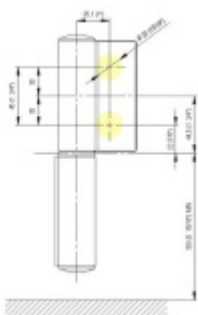

EVO EV 835E10 N SOL - pant pro skleněné dveře Bílá RAL 9016 matt (CO 095), Pravé provedení

SIMONSWERK

ID produktu: 29924

Dveřní pant pro skleněné dveře jednostranně otevírané. Hydraulická mechanika pantu umožňuje použití ve veřejných objektech i privátních realizacích.

- pro použití s kombinací stěna-sklo
- pro jednostranně otvírané vnější dveře, které jsou chráněny před nepříznivými povětrnostními podmínkami
- Pant může být kombinován se závěsem EV 835E10 N - EV 835E11 N
- dveře se otevírají až o 180°
- instalováno na dveře s profilem na doraz
- nosnost 100 kg/ 2 panty
- hloubka falcu od 30 do 50 mm

EV 835E10 N SOL (RAL 9016)	černá, lesklá (RAL 9005)
černá, matná (RAL 9005)	šedá, lesklá (RAL 9002)
šedá, matná (RAL 9002)	stříbrná, lesklá (RAL 9003)
stříbrná, matná (RAL 9003)	černá, lesklá (RAL 9005)
černá, lesklá (RAL 9005)	černá, matná (RAL 9005)
šedá, matná (RAL 9002)	šedá, matná (RAL 9002)
stříbrná, lesklá (RAL 9003)	stříbrná, lesklá (RAL 9003)
stříbrná, matná (RAL 9003)	stříbrná, matná (RAL 9003)