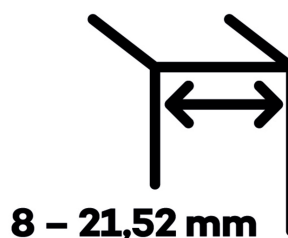

EVO EV 835E10 N SOL - pant pro skleněné dveře Bílá RAL 9016 matt (CO 095), Pravé provedení

SIMONSWERK

ID produktu: 29924

Dveřní pant pro skleněné dveře jednostranně otevírané. Hydraulická mechanika pantu umožňuje použití ve veřejných objektech i privátních realizacích.

- pro použití s kombinací stěna-sklo
- pro jednostranně otvírané vnější dveře, které jsou chráněny před nepříznivými povětrnostními podmínkami
- Pant může být kombinován se závěsem EV 835E10 N - EV 835E11 N
- dveře se otevírají až o 180°
- instalováno na dveře s profilem na doraz
- nosnost 100 kg/ 2 panty
- hloubka falcu od 30 do 50 mm

EV 835E10 N SOL (RAL 9016)	černá, lesklá (RAL 9005)
černá, matná (RAL 9005)	šedá, lesklá (RAL 9002)
šedá, matná (RAL 9002)	stříbrná, lesklá (RAL 9003)
stříbrná, matná (RAL 9003)	černá, lesklá (RAL 9005)
černá, lesklá (RAL 9005)	černá, matná (RAL 9005)
šedá, matná (RAL 9002)	šedá, matná (RAL 9002)
stříbrná, lesklá (RAL 9003)	stříbrná, lesklá (RAL 9003)
stříbrná, matná (RAL 9003)	stříbrná, matná (RAL 9003)