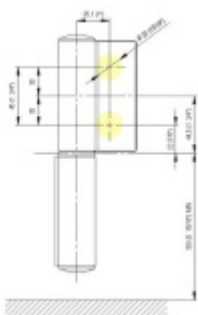

EVO EV 835E10 N SOL - pant pro skleněné dveře EV1 Stříbrná satin (CO 002), Levé provedení

SIMONSWERK

ID produktu: 29925

Dveřní pant pro skleněné dveře jednostranně otevírané. Hydraulická mechanika pantu umožňuje použití ve veřejných objektech i privátních realizacích.

- pro použití s kombinací stěna-sklo
- pro jednostranně otvírané vnější dveře, které jsou chráněny před nepříznivými povětrnostními podmínkami
- Pant může být kombinován se závěsem EV 835E10 N - EV 835E11 N
- dveře se otevírají až o 180°
- instalováno na dveře s profilem na doraz
- nosnost 100 kg/ 2 panty
- hloubka falcu od 30 do 50 mm

EV1 Silver Satin (CO 002) (CO 002)	Stříbrná, satén (CO 002)
Stříbrná, satén (CO 002)	Stříbrná, satén (CO 002)
Stříbrná, satén (CO 002)	Stříbrná, satén (CO 002)
Stříbrná, satén (CO 002)	Stříbrná, satén (CO 002)
Stříbrná, satén (CO 002)	Stříbrná, satén (CO 002)