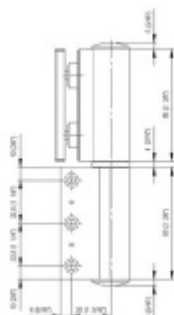

EVO EV 835E10 N SOL - pant pro skleněné dveře EV1 Stříbrná satin (CO 002), Levé provedení

SIMONSWERK

ID produktu: 29925

Dveřní pant pro skleněné dveře jednostranně otevírané. Hydraulická mechanika pantu umožňuje použití ve veřejných objektech i privátních realizacích.

- pro použití s kombinací stěna-sklo
- pro jednostranně otvírané vnější dveře, které jsou chráněny před nepříznivými povětrnostními podmínkami
- Pant může být kombinován se závěsem EV 835E10 N - EV 835E11 N
- dveře se otevírají až o 180°
- instalováno na dveře s profilem na doraz
- nosnost 100 kg/ 2 panty
- hloubka falcu od 30 do 50 mm

EV1 Silver Satin (CO 002) (CO 002)	Stříbrná, satén (CO 002)
Stříbrná, satén (CO 002)	Stříbrná, satén (CO 002)
Stříbrná, satén (CO 002)	Stříbrná, satén (CO 002)
Stříbrná, satén (CO 002)	Stříbrná, satén (CO 002)
Stříbrná, satén (CO 002)	Stříbrná, satén (CO 002)