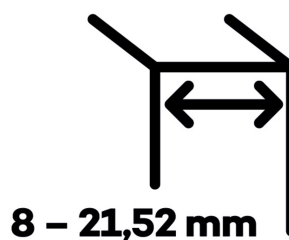

EVO EV 835E10 N SOL - pant pro skleněné dveře EV1 Stříbrná satin (CO 002), Levé provedení

SIMONSWERK

ID produktu: 29925

Dveřní pant pro skleněné dveře jednostranně otevírané. Hydraulická mechanika pantu umožňuje použití ve veřejných objektech i privátních realizacích.

- pro použití s kombinací stěna-sklo
- pro jednostranně otvírané vnější dveře, které jsou chráněny před nepříznivými povětrnostními podmínkami
- Pant může být kombinován se závěsem EV 835E10 N - EV 835E11 N
- dveře se otevírají až o 180°
- instalováno na dveře s profilem na doraz
- nosnost 100 kg/ 2 panty
- hloubka falcu od 30 do 50 mm

EV1 Silver Satin (CO 002) (CO 002)	Stříbrná, satén (CO 002)
Stříbrná, satén (CO 002)	Stříbrná, satén (CO 002)
Stříbrná, satén (CO 002)	Stříbrná, satén (CO 002)
Stříbrná, satén (CO 002)	Stříbrná, satén (CO 002)
Stříbrná, satén (CO 002)	Stříbrná, satén (CO 002)