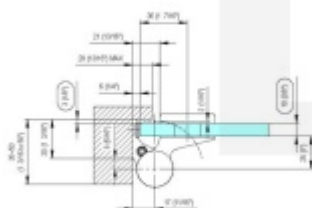

EVO EV 835E10 N SOL - pant pro skleněné dveře EV1 Stříbrná satin (CO 002), Levé provedení

SIMONSWERK

ID produktu: 29925

Dveřní pant pro skleněné dveře jednostranně otevírané. Hydraulická mechanika pantu umožňuje použití ve veřejných objektech i privátních realizacích.

- pro použití s kombinací stěna-sklo
- pro jednostranně otvírané vnější dveře, které jsou chráněny před nepříznivými povětrnostními podmínkami
- Pant může být kombinován se závěsem EV 835E10 N - EV 835E11 N
- dveře se otevírají až o 180°
- instalováno na dveře s profilem na doraz
- nosnost 100 kg/ 2 panty
- hloubka falcu od 30 do 50 mm

EV1 Silver Satin (CO 002) (CO 002)	Stříbrná, satén (CO 002)
Stříbrná, satén (CO 002)	Stříbrná, satén (CO 002)
Stříbrná, satén (CO 002)	Stříbrná, satén (CO 002)
Stříbrná, satén (CO 002)	Stříbrná, satén (CO 002)
Stříbrná, satén (CO 002)	Stříbrná, satén (CO 002)