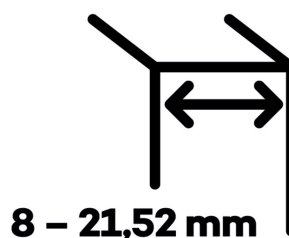

EVO EV 835E10 N SOL - pant pro skleněné dveře EV1 Stříbrná satin (CO 002), Levé provedení

SIMONSWERK

ID produktu: 29925

Dveřní pant pro skleněné dveře jednostranně otevírané. Hydraulická mechanika pantu umožňuje použití ve veřejných objektech i privátních realizacích.

- pro použití s kombinací stěna-sklo
- pro jednostranně otvírané vnější dveře, které jsou chráněny před nepříznivými povětrnostními podmínkami
- Pant může být kombinován se závěsem EV 835E10 N - EV 835E11 N
- dveře se otevírají až o 180°
- instalováno na dveře s profilem na doraz
- nosnost 100 kg/ 2 panty
- hloubka falcu od 30 do 50 mm