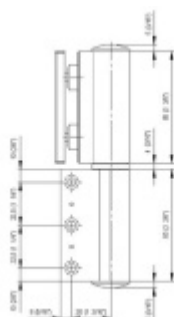

EVO EV 835E10 N SOL - pant pro skleněné dveře EV1 Stříbrná satin (CO 002), Levé provedení

SIMONSWERK

ID produktu: 29925

Dveřní pant pro skleněné dveře jednostranně otevírané. Hydraulická mechanika pantu umožňuje použití ve veřejných objektech i privátních realizacích.

- pro použití s kombinací stěna-sklo
- pro jednostranně otvírané vnější dveře, které jsou chráněny před nepříznivými povětrnostními podmínkami
- Pant může být kombinován se závěsem EV 835E10 N - EV 835E11 N
- dveře se otevírají až o 180°
- instalováno na dveře s profilem na doraz
- nosnost 100 kg/ 2 panty
- hloubka falcu od 30 do 50 mm