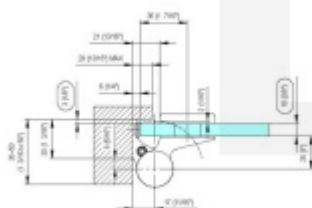

EVO EV 835E10 N SOL - pant pro skleněné dveře EV1 Stříbrná satin (CO 002), Levé provedení

SIMONSWERK

ID produktu: 29925

Dveřní pant pro skleněné dveře jednostranně otevírané. Hydraulická mechanika pantu umožňuje použití ve veřejných objektech i privátních realizacích.

- pro použití s kombinací stěna-sklo
- pro jednostranně otvírané vnější dveře, které jsou chráněny před nepříznivými povětrnostními podmínkami
- Pant může být kombinován se závěsem EV 835E10 N - EV 835E11 N
- dveře se otevírají až o 180°
- instalováno na dveře s profilem na doraz
- nosnost 100 kg/ 2 panty
- hloubka falcu od 30 do 50 mm