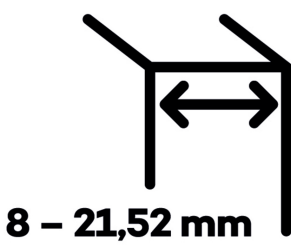

EVO EV 835E10 N SOL - pant pro skleněné dveře Nerez vzhled PVD (CO 013), Levé provedení

SIMONSWERK

ID produktu: 29927

Dveřní pant pro skleněné dveře jednostranně otevírané. Hydraulická mechanika pantu umožňuje použití ve veřejných objektech i privátních realizacích.

- pro použití s kombinací stěna-sklo
- pro jednostranně otvírané vnější dveře, které jsou chráněny před nepříznivými povětrnostními podmínkami
- Pant může být kombinován se závěsem EV 835E10 N - EV 835E11 N
- dveře se otevírají až o 180°
- instalováno na dveře s profilem na doraz
- nosnost 100 kg/ 2 panty
- hloubka falcu od 30 do 50 mm

EV 835E10 N SOL vzhled PVD (CO 013)	Nerez, státní (2019-2020)
Nerez, státní (2019-2020)	PVD (CO 013)
Nerez, státní (2019-2020)	Nerez, státní (2019-2020)
Nerez, státní (2019-2020)	Nerez, státní (2019-2020)
Nerez, státní (2019-2020)	Nerez, státní (2019-2020)