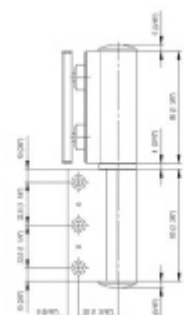

EVO EV 835E10 N SOL - pant pro skleněné dveře Nerez vzhled PVD (CO 013), Levé provedení

SIMONSWERK

ID produktu: 29927

Dveřní pant pro skleněné dveře jednostranně otevírané. Hydraulická mechanika pantu umožňuje použití ve veřejných objektech i privátních realizacích.

- pro použití s kombinací stěna-sklo
- pro jednostranně otvírané vnější dveře, které jsou chráněny před nepříznivými povětrnostními podmínkami
- Pant může být kombinován se závěsem EV 835E10 N - EV 835E11 N
- dveře se otevírají až o 180°
- instalováno na dveře s profilem na doraz
- nosnost 100 kg/ 2 panty
- hloubka falcu od 30 do 50 mm

EV 835E10 N SOL vzhled PVD (CO 013)	Nerez, státní (2019-2020)
Nerez, státní (2019-2020)	PVD (CO 013)
Nerez, státní (2019-2020)	Nerez, státní (2019-2020)
Nerez, státní (2019-2020)	Nerez, státní (2019-2020)
Nerez, státní (2019-2020)	Nerez, státní (2019-2020)