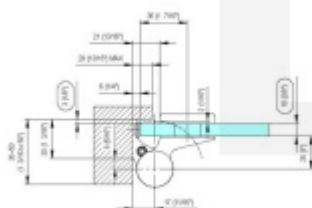

EVO EV 835E10 N SOL - pant pro skleněné dveře Nerez vzhled PVD (CO 013), Levé provedení

SIMONSWERK

ID produktu: 29927

Dveřní pant pro skleněné dveře jednostranně otevírané. Hydraulická mechanika pantu umožňuje použití ve veřejných objektech i privátních realizacích.

- pro použití s kombinací stěna-sklo
- pro jednostranně otvírané vnější dveře, které jsou chráněny před nepříznivými povětrnostními podmínkami
- Pant může být kombinován se závěsem EV 835E10 N - EV 835E11 N
- dveře se otevírají až o 180°
- instalováno na dveře s profilem na doraz
- nosnost 100 kg/ 2 panty
- hloubka falcu od 30 do 50 mm

EV 835E10 N SOL (CO 013)	Nerez, stříbrný (PVD 013)
Nerez, stříbrný (PVD 013)	patentová barva (PVD 013)
Nerez, stříbrný (PVD 013)	stříbrná patina (PVD 013)
Nerez, stříbrný (PVD 013)	NL, PVD (Nerezová ocel, nikelní povlak, černý PVD 013)
Nerez, stříbrný (PVD 013)	NL, PVD (Nerezová ocel, nikelní povlak, černý PVD 013)