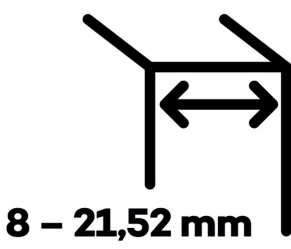

EVO EV 835E10 N SOL - pant pro skleněné dveře Nerez vzhled PVD (CO 013), Levé provedení

SIMONSWERK

ID produktu: 29927

Dveřní pant pro skleněné dveře jednostranně otevírané. Hydraulická mechanika pantu umožňuje použití ve veřejných objektech i privátních realizacích.

- pro použití s kombinací stěna-sklo
- pro jednostranně otvírané vnější dveře, které jsou chráněny před nepříznivými povětrnostními podmínkami
- Pant může být kombinován se závěsem EV 835E10 N - EV 835E11 N
- dveře se otevírají až o 180°
- instalováno na dveře s profilem na doraz
- nosnost 100 kg/ 2 panty
- hloubka falcu od 30 do 50 mm

EV 835E10 N SOL (CO 013)	Nerez, stříbrný (PVD 013)
Nerez, stříbrný (PVD 013)	patentová barva (PVD 013)
Nerez, stříbrný (PVD 013)	stříbrná patina (PVD 013)
Nerez, stříbrný (PVD 013)	NL, PVD (Nerezová ocel, nikelní povlak, černý PVD 013)
Nerez, stříbrný (PVD 013)	NL, PVD (Nerezová ocel, nikelní povlak, černý PVD 013)