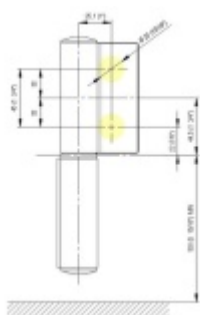

EVO EV 835E10 N SOL - pant pro skleněné dveře Nerez vzhled PVD (CO 013), Levé provedení

SIMONSWERK

ID produktu: 29927

Dveřní pant pro skleněné dveře jednostranně otevírané. Hydraulická mechanika pantu umožňuje použití ve veřejných objektech i privátních realizacích.

- pro použití s kombinací stěna-sklo
- pro jednostranně otvírané vnější dveře, které jsou chráněny před nepříznivými povětrnostními podmínkami
- Pant může být kombinován se závěsem EV 835E10 N - EV 835E11 N
- dveře se otevírají až o 180°
- instalováno na dveře s profilem na doraz
- nosnost 100 kg/ 2 panty
- hloubka falcu od 30 do 50 mm

EV 835E10 N SOL (CO 013)	Nerez, stříbrný (PVD 013)
Nerez, stříbrný (PVD 013)	patentová barva (PVD 013)
Nerez, stříbrný (PVD 013)	stříbrná patina (PVD 013)
Nerez, stříbrný (PVD 013)	NL, PVD (Nerezová ocel, nikelní povlak, černý PVD 013)
Nerez, stříbrný (PVD 013)	NL, PVD (Nerezová ocel, nikelní povlak, černý PVD 013)