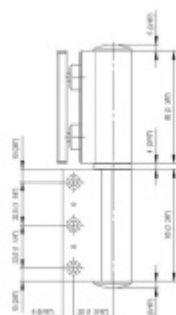

EVO EV 835E10 N SOL - pant pro skleněné dveře Nerez vzhled PVD (CO 013), Levé provedení

SIMONSWERK

ID produktu: 29927

Dveřní pant pro skleněné dveře jednostranně otevírané. Hydraulická mechanika pantu umožňuje použití ve veřejných objektech i privátních realizacích.

- pro použití s kombinací stěna-sklo
- pro jednostranně otvírané vnější dveře, které jsou chráněny před nepříznivými povětrnostními podmínkami
- Pant může být kombinován se závěsem EV 835E10 N - EV 835E11 N
- dveře se otevírají až o 180°
- instalováno na dveře s profilem na doraz
- nosnost 100 kg/ 2 panty
- hloubka falcu od 30 do 50 mm

EV 835E10 N SOL (CO 013)	Nerez, stříbrný (PVD 013)
Nerez, stříbrný (PVD 013)	patentová barva (PVD 013)
Nerez, stříbrný (PVD 013)	stříbrná patina (PVD 013)
Nerez, stříbrný (PVD 013)	NL, PVD (Nerezová ocel, nikelní povlak, černý PVD 013)
Nerez, stříbrný (PVD 013)	NL, PVD (Nerezová ocel, nikelní povlak, černý PVD 013)