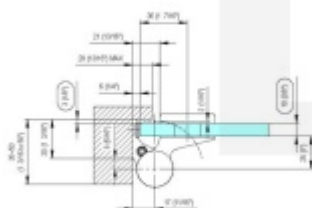

EVO EV 835E10 N SOL - pant pro skleněné dveře Nerez vzhled PVD (CO 013), Levé provedení

SIMONSWERK

ID produktu: 29927

Dveřní pant pro skleněné dveře jednostranně otevírané. Hydraulická mechanika pantu umožňuje použití ve veřejných objektech i privátních realizacích.

- pro použití s kombinací stěna-sklo
- pro jednostranně otvírané vnější dveře, které jsou chráněny před nepříznivými povětrnostními podmínkami
- Pant může být kombinován se závěsem EV 835E10 N - EV 835E11 N
- dveře se otevírají až o 180°
- instalováno na dveře s profilem na doraz
- nosnost 100 kg/ 2 panty
- hloubka falcu od 30 do 50 mm

EV 835E10 N SOL vzhled PVD (CO 013)	Nerez, státní (2019-2020)
Nerez, státní (2019-2020)	PVD (CO 013)
Nerez, státní (2019-2020)	Nerez, státní (2019-2020)
Nerez, státní (2019-2020)	Nerez, státní (2019-2020)
Nerez, státní (2019-2020)	Nerez, státní (2019-2020)