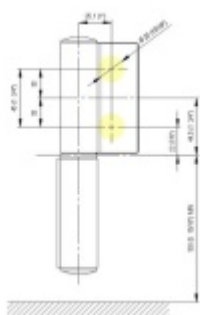

EVO EV 835E10 N SOL - pant pro skleněné dveře Nerez vzhled PVD (CO 013), Levé provedení

SIMONSWERK

ID produktu: 29927

Dveřní pant pro skleněné dveře jednostranně otevírané. Hydraulická mechanika pantu umožňuje použití ve veřejných objektech i privátních realizacích.

- pro použití s kombinací stěna-sklo
- pro jednostranně otvírané vnější dveře, které jsou chráněny před nepříznivými povětrnostními podmínkami
- Pant může být kombinován se závěsem EV 835E10 N - EV 835E11 N
- dveře se otevírají až o 180°
- instalováno na dveře s profilem na doraz
- nosnost 100 kg/ 2 panty
- hloubka falcu od 30 do 50 mm

EV 835E10 N SOL vzhled PVD (CO 013)	Nerez, státní (2019-2020)
Nerez, státní (2019-2020)	PVD (CO 013)
Nerez, státní (2019-2020)	Nerez, státní (2019-2020)
Nerez, státní (2019-2020)	Nerez, státní (2019-2020)
Nerez, státní (2019-2020)	Nerez, státní (2019-2020)