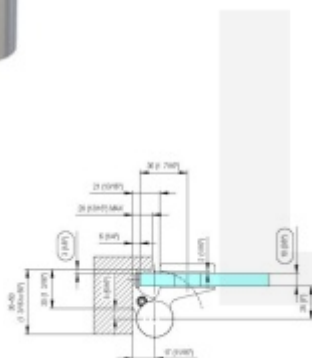

EVO EV 835E10 N SOL - pant pro skleněné dveře Leštěný chrom (CO 014), Levé provedení

SIMONSWERK

ID produktu: 29928

Dveřní pant pro skleněné dveře jednostranně otevírané. Hydraulická mechanika pantu umožňuje použití ve veřejných objektech i privátních realizacích.

- pro použití s kombinací stěna-sklo
- pro jednostranně otvírané vnější dveře, které jsou chráněny před nepříznivými povětrnostními podmínkami
- Pant může být kombinován se závěsem EV 835E10 N - EV 835E11 N
- dveře se otevírají až o 180°
- instalováno na dveře s profilem na doraz
- nosnost 100 kg/ 2 panty
- hloubka falcu od 30 do 50 mm