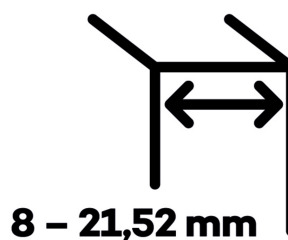

EVO EV 835E10 N SOL - pant pro skleněné dveře Leštěný chrom (CO 014), Levé provedení

SIMONSWERK

ID produktu: 29928

Dveřní pant pro skleněné dveře jednostranně otevírané. Hydraulická mechanika pantu umožňuje použití ve veřejných objektech i privátních realizacích.

- pro použití s kombinací stěna-sklo
- pro jednostranně otvírané vnější dveře, které jsou chráněny před nepříznivými povětrnostními podmínkami
- Pant může být kombinován se závěsem EV 835E10 N - EV 835E11 N
- dveře se otevírají až o 180°
- instalováno na dveře s profilem na doraz
- nosnost 100 kg/ 2 panty
- hloubka falcu od 30 do 50 mm