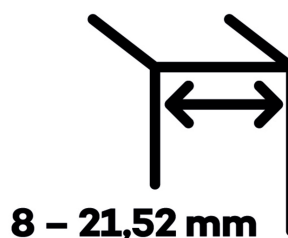

EVO EV 835E10 N SOL - pant pro skleněné dveře Leštěný chrom (CO 014), Levé provedení

SIMONSWERK

ID produktu: 29928

Dveřní pant pro skleněné dveře jednostranně otevírané. Hydraulická mechanika pantu umožňuje použití ve veřejných objektech i privátních realizacích.

- pro použití s kombinací stěna-sklo
- pro jednostranně otvírané vnější dveře, které jsou chráněny před nepříznivými povětrnostními podmínkami
- Pant může být kombinován se závěsem EV 835E10 N - EV 835E11 N
- dveře se otevírají až o 180°
- instalováno na dveře s profilem na doraz
- nosnost 100 kg/ 2 panty
- hloubka falcu od 30 do 50 mm