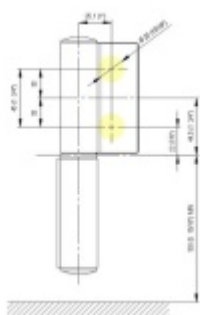

EVO EV 835E10 N SOL - pant pro skleněné dveře Leštěný chrom (CO 014), Levé provedení

SIMONSWERK

ID produktu: 29928

Dveřní pant pro skleněné dveře jednostranně otevírané. Hydraulická mechanika pantu umožňuje použití ve veřejných objektech i privátních realizacích.

- pro použití s kombinací stěna-sklo
- pro jednostranně otvírané vnější dveře, které jsou chráněny před nepříznivými povětrnostními podmínkami
- Pant může být kombinován se závěsem EV 835E10 N - EV 835E11 N
- dveře se otevírají až o 180°
- instalováno na dveře s profilem na doraz
- nosnost 100 kg/ 2 panty
- hloubka falcu od 30 do 50 mm