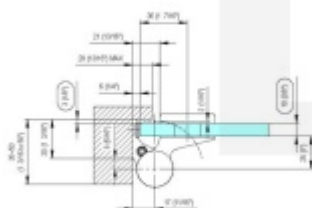

EVO EV 835E10 N SOL - pant pro skleněné dveře Leštěný chrom (CO 014), Levé provedení

SIMONSWERK

ID produktu: 29928

Dveřní pant pro skleněné dveře jednostranně otevírané. Hydraulická mechanika pantu umožňuje použití ve veřejných objektech i privátních realizacích.

- pro použití s kombinací stěna-sklo
- pro jednostranně otvírané vnější dveře, které jsou chráněny před nepříznivými povětrnostními podmínkami
- Pant může být kombinován se závěsem EV 835E10 N - EV 835E11 N
- dveře se otevírají až o 180°
- instalováno na dveře s profilem na doraz
- nosnost 100 kg/ 2 panty
- hloubka falcu od 30 do 50 mm