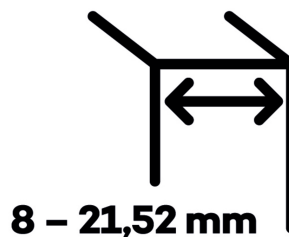

EVO EV 835E10 N SOL - pant pro skleněné dveře Zlato lesk PVD (CO 016), Levé provedení

SIMONSWERK

ID produktu: 29930

Dveřní pant pro skleněné dveře jednostranně otevírané. Hydraulická mechanika pantu umožňuje použití ve veřejných objektech i privátních realizacích.

- pro použití s kombinací stěna-sklo
- pro jednostranně otvírané vnější dveře, které jsou chráněny před nepříznivými povětrnostními podmínkami
- Pant může být kombinován se závěsem EV 835E10 N - EV 835E11 N
- dveře se otevírají až o 180°
- instalováno na dveře s profilem na doraz
- nosnost 100 kg/ 2 panty
- hloubka falcu od 30 do 50 mm

EV 835E10 N SOL (CO 016)	Stříbrná, lesklá (CO 016)
Stříbrná, lesklá (CO 016)	Stříbrná, matná (CO 016)
Stříbrná, lesklá (CO 016)	Stříbrná, lesklá (CO 016)
Stříbrná, lesklá (CO 016)	Stříbrná, lesklá (CO 016)
Stříbrná, lesklá (CO 016)	Stříbrná, lesklá (CO 016)