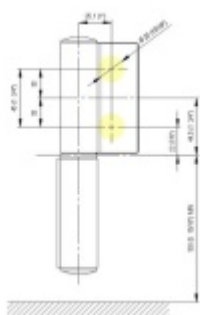

EVO EV 835E10 N SOL - pant pro skleněné dveře Zlato lesk PVD (CO 016), Levé provedení

SIMONSWERK

ID produktu: 29930

Dveřní pant pro skleněné dveře jednostranně otevírané. Hydraulická mechanika pantu umožňuje použití ve veřejných objektech i privátních realizacích.

- pro použití s kombinací stěna-sklo
- pro jednostranně otvírané vnější dveře, které jsou chráněny před nepříznivými povětrnostními podmínkami
- Pant může být kombinován se závěsem EV 835E10 N - EV 835E11 N
- dveře se otevírají až o 180°
- instalováno na dveře s profilem na doraz
- nosnost 100 kg/ 2 panty
- hloubka falcu od 30 do 50 mm