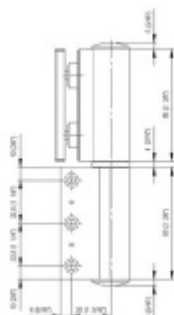

EVO EV 835E10 N SOL - pant pro skleněné dveře Zlato lesk PVD (CO 016), Levé provedení

SIMONSWERK

ID produktu: 29930

Dveřní pant pro skleněné dveře jednostranně otevírané. Hydraulická mechanika pantu umožňuje použití ve veřejných objektech i privátních realizacích.

- pro použití s kombinací stěna-sklo
- pro jednostranně otvírané vnější dveře, které jsou chráněny před nepříznivými povětrnostními podmínkami
- Pant může být kombinován se závěsem EV 835E10 N - EV 835E11 N
- dveře se otevírají až o 180°
- instalováno na dveře s profilem na doraz
- nosnost 100 kg/ 2 panty
- hloubka falcu od 30 do 50 mm

EV 835E10 N SOL (CO 016)	Stříbrná, lesklá (CO 016)
Stříbrná, lesklá (CO 016)	Stříbrná, matná (CO 016)
Stříbrná, lesklá (CO 016)	Stříbrná, lesklá (CO 016)
Stříbrná, lesklá (CO 016)	Stříbrná, lesklá (CO 016)
Stříbrná, lesklá (CO 016)	Stříbrná, lesklá (CO 016)