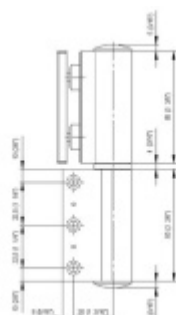

EVO EV 835E10 N SOL - pant pro skleněné dveře Zlato lesk PVD (CO 016), Levé provedení

SIMONSWERK

ID produktu: 29930

Dveřní pant pro skleněné dveře jednostranně otevírané. Hydraulická mechanika pantu umožňuje použití ve veřejných objektech i privátních realizacích.

- pro použití s kombinací stěna-sklo
- pro jednostranně otvírané vnější dveře, které jsou chráněny před nepříznivými povětrnostními podmínkami
- Pant může být kombinován se závěsem EV 835E10 N - EV 835E11 N
- dveře se otevírají až o 180°
- instalováno na dveře s profilem na doraz
- nosnost 100 kg/ 2 panty
- hloubka falcu od 30 do 50 mm