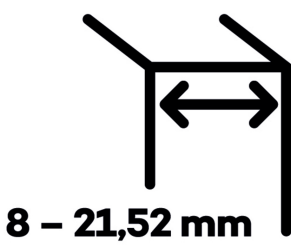

EVO EV 835E10 N SOL - pant pro skleněné dveře Zlato lesk PVD (CO 016), Levé provedení

SIMONSWERK

ID produktu: 29930

Dveřní pant pro skleněné dveře jednostranně otevírané. Hydraulická mechanika pantu umožňuje použití ve veřejných objektech i privátních realizacích.

- pro použití s kombinací stěna-sklo
- pro jednostranně otvírané vnější dveře, které jsou chráněny před nepříznivými povětrnostními podmínkami
- Pant může být kombinován se závěsem EV 835E10 N - EV 835E11 N
- dveře se otevírají až o 180°
- instalováno na dveře s profilem na doraz
- nosnost 100 kg/ 2 panty
- hloubka falcu od 30 do 50 mm