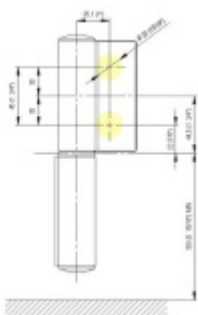

EVO EV 835E10 N SOL - pant pro skleněné dveře Zlato lesk PVD (CO 016), Levé provedení

SIMONSWERK

ID produktu: 29930

Dveřní pant pro skleněné dveře jednostranně otevírané. Hydraulická mechanika pantu umožňuje použití ve veřejných objektech i privátních realizacích.

- pro použití s kombinací stěna-sklo
- pro jednostranně otvírané vnější dveře, které jsou chráněny před nepříznivými povětrnostními podmínkami
- Pant může být kombinován se závěsem EV 835E10 N - EV 835E11 N
- dveře se otevírají až o 180°
- instalováno na dveře s profilem na doraz
- nosnost 100 kg/ 2 panty
- hloubka falcu od 30 do 50 mm

EV 835E10 N SOL (CO 016)	Stříbrná, lesklá (CO 016)
Stříbrná, lesklá (CO 016)	Stříbrná, matná (CO 016)
Stříbrná, lesklá (CO 016)	Stříbrná, lesklá (CO 016)
Stříbrná, lesklá (CO 016)	Stříbrná, lesklá (CO 016)
Stříbrná, lesklá (CO 016)	Stříbrná, lesklá (CO 016)