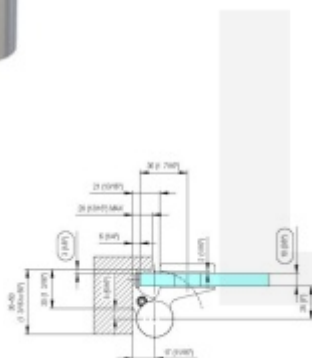

EVO EV 835E10 N SOL - pant pro skleněné dveře Zlato lesk PVD (CO 016), Levé provedení

SIMONSWERK

ID produktu: 29930

Dveřní pant pro skleněné dveře jednostranně otevírané. Hydraulická mechanika pantu umožňuje použití ve veřejných objektech i privátních realizacích.

- pro použití s kombinací stěna-sklo
- pro jednostranně otvírané vnější dveře, které jsou chráněny před nepříznivými povětrnostními podmínkami
- Pant může být kombinován se závěsem EV 835E10 N - EV 835E11 N
- dveře se otevírají až o 180°
- instalováno na dveře s profilem na doraz
- nosnost 100 kg/ 2 panty
- hloubka falcu od 30 do 50 mm