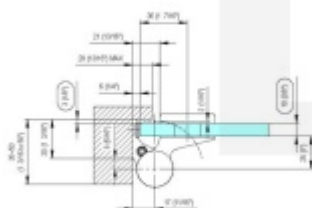

EVO EV 835E10 N SOL - pant pro skleněné dveře Zlatá matná (CO 017), Levé provedení

SIMONSWERK

ID produktu: 29931

Dveřní pant pro skleněné dveře jednostranně otevírané. Hydraulická mechanika pantu umožňuje použití ve veřejných objektech i privátních realizacích.

- pro použití s kombinací stěna-sklo
- pro jednostranně otvírané vnější dveře, které jsou chráněny před nepříznivými povětrnostními podmínkami
- Pant může být kombinován se závěsem EV 835E10 N - EV 835E11 N
- dveře se otevírají až o 180°
- instalováno na dveře s profilem na doraz
- nosnost 100 kg/ 2 panty
- hloubka falcu od 30 do 50 mm

EV 835E10 N SOL (CO 017)	Stříbrná, lesklá (CO 017)
Stříbrná, lesklá (CO 017)	Stříbrná, matná (CO 017)
Stříbrná, matná (CO 017)	Stříbrná, lesklá (CO 017)
Stříbrná, lesklá (CO 017)	Stříbrná, matná (CO 017)
Stříbrná, matná (CO 017)	Stříbrná, lesklá (CO 017)
Stříbrná, lesklá (CO 017)	Stříbrná, matná (CO 017)
Stříbrná, matná (CO 017)	Stříbrná, lesklá (CO 017)
Stříbrná, lesklá (CO 017)	Stříbrná, matná (CO 017)