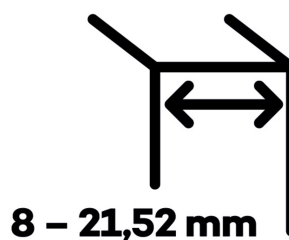

EVO EV 835E10 N SOL - pant pro skleněné dveře Zlatá matná (CO 017), Levé provedení

SIMONSWERK

ID produktu: 29931

Dveřní pant pro skleněné dveře jednostranně otevírané. Hydraulická mechanika pantu umožňuje použití ve veřejných objektech i privátních realizacích.

- pro použití s kombinací stěna-sklo
- pro jednostranně otvírané vnější dveře, které jsou chráněny před nepříznivými povětrnostními podmínkami
- Pant může být kombinován se závěsem EV 835E10 N - EV 835E11 N
- dveře se otevírají až o 180°
- instalováno na dveře s profilem na doraz
- nosnost 100 kg/ 2 panty
- hloubka falcu od 30 do 50 mm

EV 835E10 N SOL (CO 017)	Stříbrná, lesklá (CO 017)
Stříbrná, lesklá (CO 017)	Stříbrná, matná (CO 017)
Stříbrná, matná (CO 017)	Stříbrná, lesklá (CO 017)
Stříbrná, lesklá (CO 017)	Stříbrná, matná (CO 017)
Stříbrná, matná (CO 017)	Stříbrná, lesklá (CO 017)
Stříbrná, lesklá (CO 017)	Stříbrná, matná (CO 017)
Stříbrná, matná (CO 017)	Stříbrná, lesklá (CO 017)
Stříbrná, lesklá (CO 017)	Stříbrná, matná (CO 017)