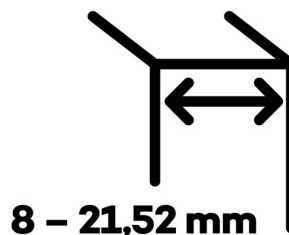

EVO EV 835E10 N SOL - pant pro skleněné dveře Zlatá matná (CO 017), Levé provedení

SIMONSWERK

ID produktu: 29931

Dveřní pant pro skleněné dveře jednostranně otevírané. Hydraulická mechanika pantu umožňuje použití ve veřejných objektech i privátních realizacích.

- pro použití s kombinací stěna-sklo
- pro jednostranně otvírané vnější dveře, které jsou chráněny před nepříznivými povětrnostními podmínkami
- Pant může být kombinován se závěsem EV 835E10 N - EV 835E11 N
- dveře se otevírají až o 180°
- instalováno na dveře s profilem na doraz
- nosnost 100 kg/ 2 panty
- hloubka falcu od 30 do 50 mm