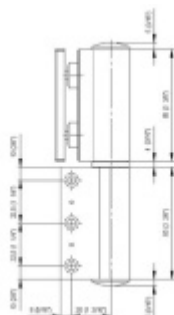

EVO EV 835E10 N SOL - pant pro skleněné dveře Zlatá matná (CO 017), Levé provedení

SIMONSWERK

ID produktu: 29931

Dveřní pant pro skleněné dveře jednostranně otevírané. Hydraulická mechanika pantu umožňuje použití ve veřejných objektech i privátních realizacích.

- pro použití s kombinací stěna-sklo
- pro jednostranně otvírané vnější dveře, které jsou chráněny před nepříznivými povětrnostními podmínkami
- Pant může být kombinován se závěsem EV 835E10 N - EV 835E11 N
- dveře se otevírají až o 180°
- instalováno na dveře s profilem na doraz
- nosnost 100 kg/ 2 panty
- hloubka falcu od 30 do 50 mm