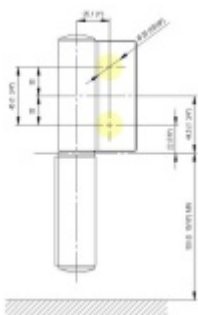

EVO EV 835E10 N SOL - pant pro skleněné dveře Zlatá matná (CO 017), Levé provedení

SIMONSWERK

ID produktu: 29931

Dveřní pant pro skleněné dveře jednostranně otevírané. Hydraulická mechanika pantu umožňuje použití ve veřejných objektech i privátních realizacích.

- pro použití s kombinací stěna-sklo
- pro jednostranně otvírané vnější dveře, které jsou chráněny před nepříznivými povětrnostními podmínkami
- Pant může být kombinován se závěsem EV 835E10 N - EV 835E11 N
- dveře se otevírají až o 180°
- instalováno na dveře s profilem na doraz
- nosnost 100 kg/ 2 panty
- hloubka falcu od 30 do 50 mm