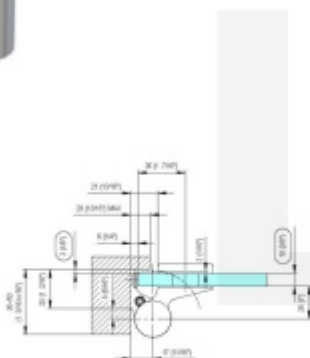

EVO EV 835E10 N SOL - pant pro skleněné dveře Zlatá matná (CO 017), Levé provedení

SIMONSWERK

ID produktu: 29931

Dveřní pant pro skleněné dveře jednostranně otevírané. Hydraulická mechanika pantu umožňuje použití ve veřejných objektech i privátních realizacích.

- pro použití s kombinací stěna-sklo
- pro jednostranně otvírané vnější dveře, které jsou chráněny před nepříznivými povětrnostními podmínkami
- Pant může být kombinován se závěsem EV 835E10 N - EV 835E11 N
- dveře se otevírají až o 180°
- instalováno na dveře s profilem na doraz
- nosnost 100 kg/ 2 panty
- hloubka falcu od 30 do 50 mm