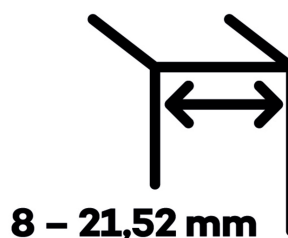

EVO EV 835E10 N SOL - pant pro skleněné dveře Černá RAL 9005 matt (CO 062), Levé provedení

SIMONSWERK

ID produktu: 29932

Dveřní pant pro skleněné dveře jednostranně otevírané. Hydraulická mechanika pantu umožňuje použití ve veřejných objektech i privátních realizacích.

- pro použití s kombinací stěna-sklo
- pro jednostranně otvírané vnější dveře, které jsou chráněny před nepříznivými povětrnostními podmínkami
- Pant může být kombinován se závěsem EV 835E10 N - EV 835E11 N
- dveře se otevírají až o 180°
- instalováno na dveře s profilem na doraz
- nosnost 100 kg/ 2 panty
- hloubka falcu od 30 do 50 mm

EV 835E10 N SOL (RAL 9005)	černá, matná (RAL 9005)
EV 835E10 N SOL (RAL 9005)	černá, lesklá (RAL 9005)
EV 835E10 N SOL (RAL 9005)	šedá, matná (RAL 9005)
EV 835E10 N SOL (RAL 9005)	šedá, lesklá (RAL 9005)
EV 835E10 N SOL (RAL 9005)	zlatá, matná (RAL 9005)
EV 835E10 N SOL (RAL 9005)	zlatá, lesklá (RAL 9005)
EV 835E10 N SOL (RAL 9005)	stříbrná, matná (RAL 9005)
EV 835E10 N SOL (RAL 9005)	stříbrná, lesklá (RAL 9005)