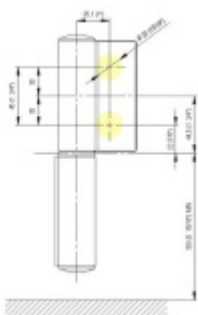

EVO EV 835E10 N SOL - pant pro skleněné dveře Černá RAL 9005 matt (CO 062), Levé provedení

SIMONSWERK

ID produktu: 29932

Dveřní pant pro skleněné dveře jednostranně otevírané. Hydraulická mechanika pantu umožňuje použití ve veřejných objektech i privátních realizacích.

- pro použití s kombinací stěna-sklo
- pro jednostranně otvírané vnější dveře, které jsou chráněny před nepříznivými povětrnostními podmínkami
- Pant může být kombinován se závěsem EV 835E10 N - EV 835E11 N
- dveře se otevírají až o 180°
- instalováno na dveře s profilem na doraz
- nosnost 100 kg/ 2 panty
- hloubka falcu od 30 do 50 mm

EV 835E10 N SOL (RAL 9005)	černá, matná (RAL 9005)
EV 835E10 N SOL (RAL 9005)	černá, lesklá (RAL 9005)
EV 835E10 N SOL (RAL 9005)	šedá, matná (RAL 9005)
EV 835E10 N SOL (RAL 9005)	šedá, lesklá (RAL 9005)
EV 835E10 N SOL (RAL 9005)	zlatá, matná (RAL 9005)
EV 835E10 N SOL (RAL 9005)	zlatá, lesklá (RAL 9005)
EV 835E10 N SOL (RAL 9005)	stříbrná, matná (RAL 9005)
EV 835E10 N SOL (RAL 9005)	stříbrná, lesklá (RAL 9005)