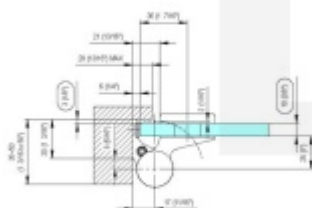

EVO EV 835E10 N SOL - pant pro skleněné dveře Černá RAL 9005 matt (CO 062), Levé provedení

SIMONSWERK

ID produktu: 29932

Dveřní pant pro skleněné dveře jednostranně otevírané. Hydraulická mechanika pantu umožňuje použití ve veřejných objektech i privátních realizacích.

- pro použití s kombinací stěna-sklo
- pro jednostranně otvírané vnější dveře, které jsou chráněny před nepříznivými povětrnostními podmínkami
- Pant může být kombinován se závěsem EV 835E10 N - EV 835E11 N
- dveře se otevírají až o 180°
- instalováno na dveře s profilem na doraz
- nosnost 100 kg/ 2 panty
- hloubka falcu od 30 do 50 mm

EV 835E10 N SOL (RAL 9005)	černá, matná (RAL 9005)
EV 835E10 N SOL (RAL 9005)	černá, lesklá (RAL 9005)
EV 835E10 N SOL (RAL 9005)	šedá, matná (RAL 9005)
EV 835E10 N SOL (RAL 9005)	šedá, lesklá (RAL 9005)
EV 835E10 N SOL (RAL 9005)	zlatá, matná (RAL 9005)
EV 835E10 N SOL (RAL 9005)	zlatá, lesklá (RAL 9005)
EV 835E10 N SOL (RAL 9005)	stříbrná, matná (RAL 9005)
EV 835E10 N SOL (RAL 9005)	stříbrná, lesklá (RAL 9005)