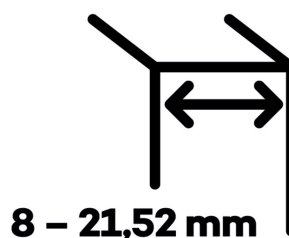

EVO EV 835E10 N SOL - pant pro skleněné dveře Černá RAL 9005 matt (CO 062), Levé provedení

SIMONSWERK

ID produktu: 29932

Dveřní pant pro skleněné dveře jednostranně otevírané. Hydraulická mechanika pantu umožňuje použití ve veřejných objektech i privátních realizacích.

- pro použití s kombinací stěna-sklo
- pro jednostranně otvírané vnější dveře, které jsou chráněny před nepříznivými povětrnostními podmínkami
- Pant může být kombinován se závěsem EV 835E10 N - EV 835E11 N
- dveře se otevírají až o 180°
- instalováno na dveře s profilem na doraz
- nosnost 100 kg/ 2 panty
- hloubka falcu od 30 do 50 mm