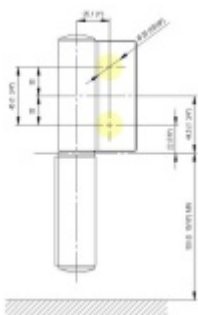

EVO EV 835E10 N SOL - pant pro skleněné dveře Černá RAL 9005 matt (CO 062), Levé provedení

SIMONSWERK

ID produktu: 29932

Dveřní pant pro skleněné dveře jednostranně otevírané. Hydraulická mechanika pantu umožňuje použití ve veřejných objektech i privátních realizacích.

- pro použití s kombinací stěna-sklo
- pro jednostranně otvírané vnější dveře, které jsou chráněny před nepříznivými povětrnostními podmínkami
- Pant může být kombinován se závěsem EV 835E10 N - EV 835E11 N
- dveře se otevírají až o 180°
- instalováno na dveře s profilem na doraz
- nosnost 100 kg/ 2 panty
- hloubka falcu od 30 do 50 mm