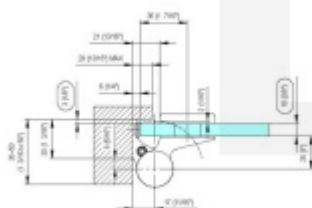

EVO EV 835E10 N SOL - pant pro skleněné dveře Černá RAL 9005 matt (CO 062), Levé provedení

SIMONSWERK

ID produktu: 29932

Dveřní pant pro skleněné dveře jednostranně otevírané. Hydraulická mechanika pantu umožňuje použití ve veřejných objektech i privátních realizacích.

- pro použití s kombinací stěna-sklo
- pro jednostranně otvírané vnější dveře, které jsou chráněny před nepříznivými povětrnostními podmínkami
- Pant může být kombinován se závěsem EV 835E10 N - EV 835E11 N
- dveře se otevírají až o 180°
- instalováno na dveře s profilem na doraz
- nosnost 100 kg/ 2 panty
- hloubka falcu od 30 do 50 mm