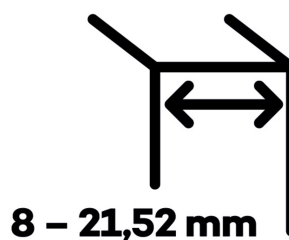

EVO EV 835E10 N SOL - pant pro skleněné dveře Bílá RAL 9010 matt (CO 088), Levé provedení

SIMONSWERK

ID produktu: 29933

Dveřní pant pro skleněné dveře jednostranně otevírané. Hydraulická mechanika pantu umožňuje použití ve veřejných objektech i privátních realizacích.

- pro použití s kombinací stěna-sklo
- pro jednostranně otvírané vnější dveře, které jsou chráněny před nepříznivými povětrnostními podmínkami
- Pant může být kombinován se závěsem EV 835E10 N - EV 835E11 N
- dveře se otevírají až o 180°
- instalováno na dveře s profilem na doraz
- nosnost 100 kg/ 2 panty
- hloubka falcu od 30 do 50 mm

EVO bílá RAL 9010 matt (CO 088)	černá, lesklá (R01000)
černá, lesklá (R01000)	černá, matná (R01000)
matná, lesklá (R01000)	matná, matná (R01000)
matná, matná (R01000)	matná, lesklá (R01000)
matná, lesklá (R01000)	matná, matná (R01000)
matná, matná (R01000)	matná, lesklá (R01000)
matná, lesklá (R01000)	matná, matná (R01000)
matná, matná (R01000)	matná, lesklá (R01000)