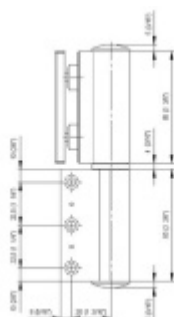

EVO EV 835E10 N SOL - pant pro skleněné dveře Bílá RAL 9010 matt (CO 088), Levé provedení

SIMONSWERK

ID produktu: 29933

Dveřní pant pro skleněné dveře jednostranně otevírané. Hydraulická mechanika pantu umožňuje použití ve veřejných objektech i privátních realizacích.

- pro použití s kombinací stěna-sklo
- pro jednostranně otvírané vnější dveře, které jsou chráněny před nepříznivými povětrnostními podmínkami
- Pant může být kombinován se závěsem EV 835E10 N - EV 835E11 N
- dveře se otevírají až o 180°
- instalováno na dveře s profilem na doraz
- nosnost 100 kg/ 2 panty
- hloubka falcu od 30 do 50 mm

EVO bílá RAL 9010 matt (CO 088)	černá, lesklá (R01000)
černá, lesklá (R01000)	černá, matná (R01000)
matná, lesklá (R01000)	matná, matná (R01000)
matná, matná (R01000)	matná, lesklá (R01000)
matná, lesklá (R01000)	matná, matná (R01000)
matná, matná (R01000)	matná, lesklá (R01000)
matná, lesklá (R01000)	matná, matná (R01000)
matná, matná (R01000)	matná, lesklá (R01000)