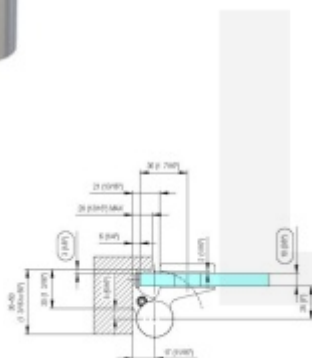

EVO EV 835E10 N SOL - pant pro skleněné dveře Bílá RAL 9010 matt (CO 088), Levé provedení

SIMONSWERK

ID produktu: 29933

Dveřní pant pro skleněné dveře jednostranně otevírané. Hydraulická mechanika pantu umožňuje použití ve veřejných objektech i privátních realizacích.

- pro použití s kombinací stěna-sklo
- pro jednostranně otvírané vnější dveře, které jsou chráněny před nepříznivými povětrnostními podmínkami
- Pant může být kombinován se závěsem EV 835E10 N - EV 835E11 N
- dveře se otevírají až o 180°
- instalováno na dveře s profilem na doraz
- nosnost 100 kg/ 2 panty
- hloubka falcu od 30 do 50 mm

EVO bílá RAL 9010 matt (CO 088)	černá, lesklá (R01000)
černá, lesklá (R01000)	černá, matná (R01000)
matná, lesklá (R01000)	matná, matná (R01000)
matná, matná (R01000)	matná, lesklá (R01000)
matná, lesklá (R01000)	matná, matná (R01000)
matná, matná (R01000)	matná, lesklá (R01000)
matná, lesklá (R01000)	matná, matná (R01000)
matná, matná (R01000)	matná, lesklá (R01000)