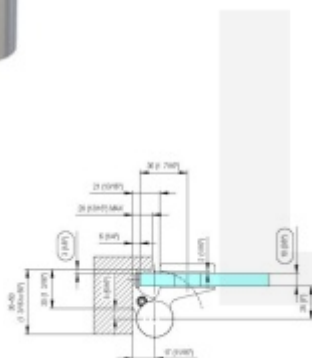

EVO EV 835E10 N SOL - pant pro skleněné dveře Bílá RAL 9010 matt (CO 088), Levé provedení

SIMONSWERK

ID produktu: 29933

Dveřní pant pro skleněné dveře jednostranně otevírané. Hydraulická mechanika pantu umožňuje použití ve veřejných objektech i privátních realizacích.

- pro použití s kombinací stěna-sklo
- pro jednostranně otvírané vnější dveře, které jsou chráněny před nepříznivými povětrnostními podmínkami
- Pant může být kombinován se závěsem EV 835E10 N - EV 835E11 N
- dveře se otevírají až o 180°
- instalováno na dveře s profilem na doraz
- nosnost 100 kg/ 2 panty
- hloubka falcu od 30 do 50 mm

EV 835E10 N SOL (RAL 9010)	černá, lesklá (RAL 9005)
černá, matná (RAL 9005)	šedá, lesklá (RAL 9002)
matná, šedá (RAL 9002)	matná, žlutá (RAL 9004)
matná, bílá (RAL 9010)	matná, černá (RAL 9005)
matná, bílá (RAL 9010)	matná, bílá (RAL 9010)