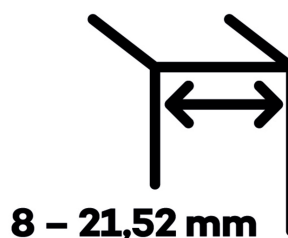

EVO EV 835E10 N SOL - pant pro skleněné dveře Bílá RAL 9010 matt (CO 088), Levé provedení

SIMONSWERK

ID produktu: 29933

Dveřní pant pro skleněné dveře jednostranně otevírané. Hydraulická mechanika pantu umožňuje použití ve veřejných objektech i privátních realizacích.

- pro použití s kombinací stěna-sklo
- pro jednostranně otvírané vnější dveře, které jsou chráněny před nepříznivými povětrnostními podmínkami
- Pant může být kombinován se závěsem EV 835E10 N - EV 835E11 N
- dveře se otevírají až o 180°
- instalováno na dveře s profilem na doraz
- nosnost 100 kg/ 2 panty
- hloubka falcu od 30 do 50 mm

EV 835E10 N SOL (RAL 9010)	černá, lesklá (RAL 9005)
černá, matná (RAL 9005)	šedá, lesklá (RAL 9002)
matná, šedá (RAL 9002)	matná, žlutá (RAL 9004)
matná, bílá (RAL 9010)	matná, černá (RAL 9005)
matná, bílá (RAL 9010)	matná, bílá (RAL 9010)