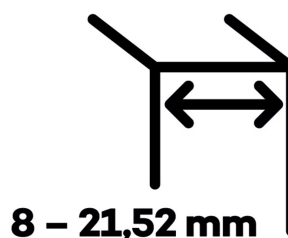

EVO EV 835E10 N SOL - pant pro skleněné dveře Bílá RAL 9016 matt (CO 095), Levé provedení

SIMONSWERK

ID produktu: 29934

Dveřní pant pro skleněné dveře jednostranně otevírané. Hydraulická mechanika pantu umožňuje použití ve veřejných objektech i privátních realizacích.

- pro použití s kombinací stěna-sklo
- pro jednostranně otvírané vnější dveře, které jsou chráněny před nepříznivými povětrnostními podmínkami
- Pant může být kombinován se závěsem EV 835E10 N - EV 835E11 N
- dveře se otevírají až o 180°
- instalováno na dveře s profilem na doraz
- nosnost 100 kg/ 2 panty
- hloubka falcu od 30 do 50 mm

EV 835E10 N SOL (RAL 9016)	černá, lesklá (RAL 9005)
černá, matná (RAL 9005)	šedá, lesklá (RAL 9002)
šedá, matná (RAL 9002)	stříbrná, lesklá (RAL 9003)
stříbrná, matná (RAL 9003)	černá, lesklá (RAL 9005)
černá, lesklá (RAL 9005)	černá, matná (RAL 9005)
šedá, lesklá (RAL 9002)	šedá, matná (RAL 9002)
stříbrná, lesklá (RAL 9003)	stříbrná, matná (RAL 9003)
černá, lesklá (RAL 9005)	černá, matná (RAL 9005)