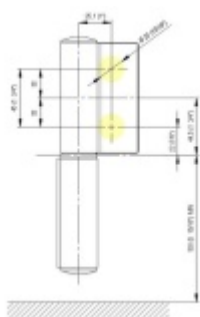

EVO EV 835E10 N SOL - pant pro skleněné dveře Bílá RAL 9016 matt (CO 095), Levé provedení

SIMONSWERK

ID produktu: 29934

Dveřní pant pro skleněné dveře jednostranně otevírané. Hydraulická mechanika pantu umožňuje použití ve veřejných objektech i privátních realizacích.

- pro použití s kombinací stěna-sklo
- pro jednostranně otvírané vnější dveře, které jsou chráněny před nepříznivými povětrnostními podmínkami
- Pant může být kombinován se závěsem EV 835E10 N - EV 835E11 N
- dveře se otevírají až o 180°
- instalováno na dveře s profilem na doraz
- nosnost 100 kg/ 2 panty
- hloubka falcu od 30 do 50 mm

EV 835E10 N SOL (RAL 9016)	černá, lesklá (RAL 9005)
černá, matná (RAL 9005)	šedá, lesklá (RAL 9002)
šedá, matná (RAL 9002)	stříbrná, lesklá (RAL 9003)
stříbrná, matná (RAL 9003)	černá, lesklá (RAL 9005)
černá, lesklá (RAL 9005)	černá, matná (RAL 9005)
šedá, lesklá (RAL 9002)	šedá, matná (RAL 9002)
stříbrná, lesklá (RAL 9003)	stříbrná, matná (RAL 9003)
černá, lesklá (RAL 9005)	černá, matná (RAL 9005)