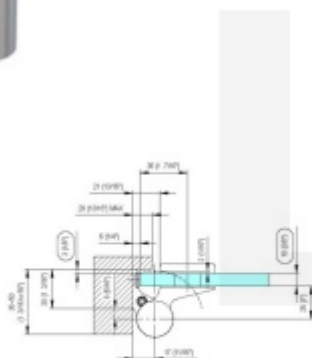

EVO EV 835E10 N SOL - pant pro skleněné dveře Bílá RAL 9016 matt (CO 095), Levé provedení

SIMONSWERK

ID produktu: 29934

Dveřní pant pro skleněné dveře jednostranně otevírané. Hydraulická mechanika pantu umožňuje použití ve veřejných objektech i privátních realizacích.

- pro použití s kombinací stěna-sklo
- pro jednostranně otvírané vnější dveře, které jsou chráněny před nepříznivými povětrnostními podmínkami
- Pant může být kombinován se závěsem EV 835E10 N - EV 835E11 N
- dveře se otevírají až o 180°
- instalováno na dveře s profilem na doraz
- nosnost 100 kg/ 2 panty
- hloubka falcu od 30 do 50 mm

EV 835E10 N SOL (RAL 9016)	černá, lesklá (RAL 9005)
černá, matná (RAL 9005)	šedá, lesklá (RAL 9002)
šedá, matná (RAL 9002)	stříbrná, lesklá (RAL 9003)
stříbrná, matná (RAL 9003)	černá, lesklá (RAL 9005)
černá, lesklá (RAL 9005)	černá, matná (RAL 9005)
šedá, lesklá (RAL 9002)	šedá, matná (RAL 9002)
stříbrná, lesklá (RAL 9003)	stříbrná, matná (RAL 9003)
černá, lesklá (RAL 9005)	černá, matná (RAL 9005)