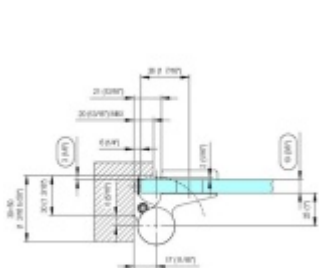

EVO EV 835E10 N - samozavírací pant pro skleněné dveře Bílá RAL 9016 matt (CO 095), Pravé provedení

SIMONSWERK

ID produktu: 29935

Samouzavírací dveřní pant pro skleněné dveře jednostranně otevřené. Hydraulická mechanika pantu umožňuje použití ve veřejných objektech i privátních realizacích.

- hydraulická mechanika
- pro použití s kombinací stěna-sklo
- pro jednostranně otvírané vnější dveře, které jsou chráněny před nepříznivými povětrnostními podmínkami.
- s nastavením rychlosti zavírání
- s regulací stálého brzdění
- dveře se otevírají až o 180°
- zastavení v úhlu + 90°
- automatické zavírání od + 80°
- instalováno na dveře s profilem na doraz
- nosnost 120kg / 2 panty
- hloubka falcu od 30 do 50 mm