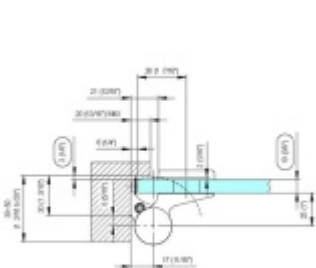

EVO EV 835E10 N - samozavírací pant pro skleněné dveře Bílá RAL 9016 matt (CO 095), Pravé provedení

SIMONSWERK

ID produktu: 29935

Samouzavírací dveřní pant pro skleněné dveře jednostranně otvírané. Hydraulická mechanika pantu umožňuje použití ve veřejných objektech i privátních realizacích.

- hydraulická mechanika
- pro použití s kombinací stěna-sklo
- pro jednostranně otvírané vnější dveře, které jsou chráněny před nepříznivými povětrnostními podmínkami.
- s nastavením rychlosti zavírání
- s regulací stálého brzdění
- dveře se otvírají až o 180°
- zastavení v úhlu + 90°
- automatické zavírání od + 80°
- instalováno na dveře s profilem na doraz
- nosnost 120kg / 2 panty
- hloubka falcu od 30 do 50 mm

EV 835E10 N (RAL 9016 matt)	EV 835E10 N (RAL 9016 matt)
EV 835E10 N (RAL 9016 matt)	EV 835E10 N (RAL 9016 matt)
EV 835E10 N (RAL 9016 matt)	EV 835E10 N (RAL 9016 matt)
EV 835E10 N (RAL 9016 matt)	EV 835E10 N (RAL 9016 matt)