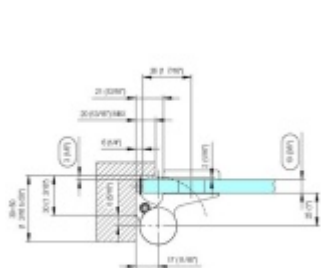

EVO EV 835E10 N - samozavírací pant pro skleněné dveře Bílá RAL 9010 matt (CO 088), Pravé provedení

SIMONSWERK

ID produktu: 29936

Samouzavírací dveřní pant pro skleněné dveře jednostranně otevřené. Hydraulická mechanika pantu umožňuje použití ve veřejných objektech i privátních realizacích.

- hydraulická mechanika
- pro použití s kombinací stěna-sklo
- pro jednostranně otvírané vnější dveře, které jsou chráněny před nepříznivými povětrnostními podmínkami.
- s nastavením rychlosti zavírání
- s regulací stálého brzdění
- dveře se otevírají až o 180°
- zastavení v úhlu + 90°
- automatické zavírání od + 80°
- instalováno na dveře s profilem na doraz
- nosnost 120kg / 2 panty
- hloubka falcu od 30 do 50 mm